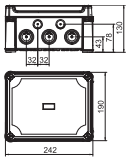

Legge kabeldoos X 16

Type

Kleur
Afmetingen LxBxH mm
Binnenafmetingen mm
Verp. Stuk
Gewicht kg/100 st.
Bestelnr.

	X16C LGR	X16C LGR-TR	X16C SW
Kleur	lichtgrijs	grijs / transparant	grafietzwart
Afmetingen LxBxH mm	241x191x126	241x191x126	241x191x126
Binnenafmetingen mm	227 x 177 x 110	227 x 177 x 110	227 x 177 x 110
Verp. Stuk	1	1	1
Gewicht kg/100 st.	78,400	78,400	78,400
Bestelnr.	2005470	2005540	2005610

PC Polycarbonaat