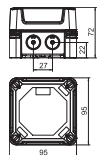

Lege kabeldoos X 02

Type	X02C LGR	X02C LGR-TR	X02C SW
Kleur	lichtgrijs	grijs / transparant	grafietzwart
Afmetingen LxBxH mm	95x95x72	95x95x72	95x95x72
Binnenafmetingen mm	85 x 85 x 57	85 x 85 x 57	85 x 85 x 57
Verp. Stuk	1	1	1
Gewicht kg/100 st.	17,500	17,500	17,500
Bestelnr.	2005454	2005524	2005594

PC Polycarbonaat