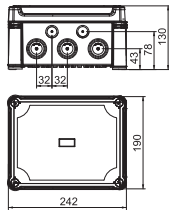

Kabeldozen X 16 met aftakklem

Type	Kleur	In-voeren	Verp. Stuk	Gewicht kg/100 st.	Bestelnr.
X16 H25 GNP5 LGR	lichtgrijs	10 x Ø25/32/40	1	111,000	2005312
X16 H35 GNP5 LGR	lichtgrijs	10 x Ø25/32/40	1	125,000	2005316

PC Polycarbonaat

Bovendien wordt een 5-polige aftakklem met 20 klemposities meegeleverd.

X16 H25 GNP5 LGR: voor 25 mm² aderdiameter

X16 H35 GNP5 LGR: voor 35 mm² aderdiameter

Afmetingen

Type	Afmetingen LxBxH mm	Binnen-afmetingen mm
X16 H25 GNP5 LGR	241x191x126	227 x 177 x 110
X16 H35 GNP5 LGR	241x191x126	227 x 177 x 110