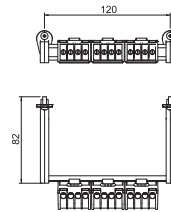

Klemmenstrook voor X-serie

Type	Nominale-doorsnede mm ²	Aantal polen	Aantal klemmen per pool	Verp. Stuk	Gewicht kg/100 st.	Bestelnr.
KL-X10 06-16	6 - 16	5	4	1	17,600	2008931
KL-X16 06-16	6 - 16	5	4	1	14,500	2008935
KL-X25 16-35	6 - 16	5	4	1	37,500	2008939