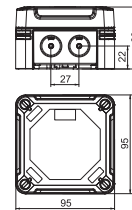

Afmetingen

Type	Afmetingen LxBxH mm	Binnenafmetingen mm
X01 T G M20 LGR	95x95x60	85 x 85 x 45