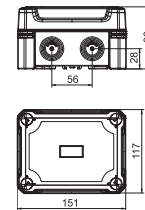

Afmetingen

Type	Afmetingen LxBxH mm	Binnenafmetingen mm
X06 R LGR-TR	151x167x87	137 x 105 x 68