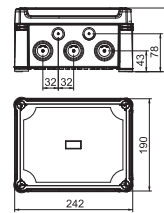

PC Polycarbonaat

Inclusief een 5-polige klemmenstrook.

Type	Afmetingen LxBxH mm	Binnenafmetingen mm
X06 T LGR	151x167x87	137 x 105 x 68

Afmetingen

Kabeldozen X 10 met klemmenstrook

Type	Kleur	In-voeren	Verp. Stuk	Gewicht kg/100 st.	Bestelnr.
X10 T LGR	lichtgrijs	10 x Ø20/25/32	1	72,000	2005206

PC Polycarbonaat

Inclusief 5 klemmenstroken met elk 4 klemmen.

Type	Afmetingen LxBxH mm	Binnenafmetingen mm
X10 T LGR	191x151x126	177 x 137 x 110

Afmetingen

Kabeldozen X 16 met klemmenstrook

Type	Kleur	In-voeren	Verp. Stuk	Gewicht kg/100 st.	Bestelnr.
X16 T LGR	lichtgrijs	10 x Ø25/32/40	1	97,500	2005210

PC Polycarbonaat

Inclusief 5 klemmenstroken met elk 4 klemmen.

Type	Afmetingen LxBxH mm	Binnenafmetingen mm
X16 T LGR	241x191x126	227 x 177 x 110

Afmetingen

Kabeldozen X 25 met klemmenstrook

Type	Kleur	In-voeren	Verp. Stuk	Gewicht kg/100 st.	Bestelnr.
X25 T LGR	lichtgrijs	10 x Ø25/32/40	1	130,000	2005214