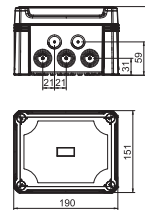

Afmetingen

Type	Afmetingen LxBxH mm	Binnenafmetingen mm
X06 R LGR-TR	151x167x87	137 x 105 x 68

Kabeldozen X 10 met DIN-rail

Type	Kleur	Invoeren	Verp. Stuk	Gewicht kg/100 st.	Bestelnr.
X10 R LGR-TR	grijs / transparant	10 x Ø20/25/32	1	65,600	2005096

PC Polycarbonaat

Met transparant deksel en DIN-rail type 2069 met bevestigingsset

Afmetingen

Type	Afmetingen LxBxH mm	Binnenafmetingen mm
X10 R LGR-TR	191x151x126	177 x 137 x 110

Kabeldozen X 16 met DIN-rail