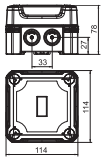

Kabeldozen X01

Type

Kleur
Kabelinvoeren
Afmetingen LxBxH mm
Binnenafmetingen mm
Verp. Stuk
Gewicht kg/100 st.

Bestelnr.

X01 LGR	X01 LGR-TR	X01 SW	X01 SW-RO
lichtgrijs	grijs / transparant	grafietzwart	zwart / rood
7 x Ø20	7 x Ø20	7 x Ø20	7 x Ø20
95x95x60	95x95x60	95x95x60	95x95x60
85 x 85 x 45	85 x 85 x 45	85 x 85 x 45	85 x 85 x 45
1	1	1	1
16,000	16,000	16,000	16,000
2005000	2005050	2005110	2005140

PC Polycarbonaat

Kabeldozen X02

Type

Kleur
Kabelinvoeren
Afmetingen LxBxH mm
Binnenafmetingen mm
Verp. Stuk
Gewicht kg/100 st.

Bestelnr.

X02 LGR	X02 LGR-TR	X02 SW	X02 SW-RO
lichtgrijs	grijs / transparant	grafietzwart	zwart / rood
7 x Ø20	7 x Ø20	7 x Ø20	7 x Ø20
95x95x72	95x95x72	95x95x72	95x95x72
85 x 85 x 57	85 x 85 x 57	85 x 85 x 57	85 x 85 x 57
1	1	1	1
17,800	17,800	17,800	17,800
2005004	2005054	2005114	2005144

PC Polycarbonaat

Kabeldozen X04

Type	X04 LGR	X04 LGR-TR	X04 SW	X04 SW-RO
Kleur	lichtgrijs	grijs / transparant	grafietzwart	zwart / rood
Kabelinvoeren	7 x Ø20/25	7 x Ø20/25	7 x Ø20/25	7 x Ø20/25
Afmetingen LxBxH mm	114x114x78	114x114x78	114x114x78	114x114x78
Binnenafmetingen mm	102 x 102 x 60	102 x 102 x 60	102 x 102 x 60	102 x 102 x 60
Verp. Stuk	1	1	1	1
Gewicht kg/100 st.	26,600	26,600	26,600	26,600
Bestelnr.	2005008	2005058	2005118	2005148