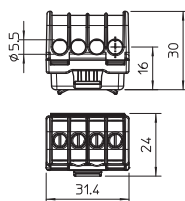

Type	Kleur	Aantal klemmen	Nominale- doorsnede mm²	Nominale- spanning V	Verp. Stuk	Gewicht kg/100 st.	Bestelnr.
KL-T 06-16	lichtgrijs	4	6 - 16	400	10	1,970	2016190

PA Polyamide

€/100 st.

Klemmen van messing, schroeven van staal, galvanisch verzinkt en transparant gepassiveerd, nominale doorsnede 6 - 16 mm², nominale spanning 400 V, 1-polig, met aansluitklemmen max. aansluitbare ader per klem max. 4 x 16 mm², 4 x 10 mm², 8 x 6 mm² of 12 x 4 mm².