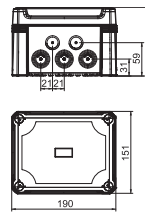

PC Polycarbonaat

Inclusief een 5-polige klemmenstrook.

Type	Afmetingen LxBxH mm	Binnenafmetingen mm
X04 T LGR	114x114x78	102 x 102 x 60

Afmetingen

Kabeldozen X 06 met klemmenstrook

Type	Kleur	In-voeren	Verp. Stuk	Gewicht kg/100 st.	Bestelnr.
X06 T LGR	lichtgrijs	8 x Ø20/25	1	38,000	2005202

PC Polycarbonaat

Inclusief een 5-polige klemmenstrook.

Type	Afmetingen LxBxH mm	Binnenafmetingen mm
X06 T LGR	151x167x87	137 x 105 x 68

Afmetingen

Kabeldozen X 10 met klemmenstrook

Type	Kleur	In-voeren	Verp. Stuk	Gewicht kg/100 st.	Bestelnr.
X10 T LGR	lichtgrijs	10 x Ø20/25/32	1	72,000	2005206

PC Polycarbonaat

Inclusief 5 klemmenstroken met elk 4 klemmen.

Type	Afmetingen LxBxH mm	Binnenafmetingen mm
X10 T LGR	191x151x126	177 x 137 x 110

Afmetingen

Kabeldozen X 16 met klemmenstrook

Type	Kleur	In-voeren	Verp. Stuk	Gewicht kg/100 st.	Bestelnr.
X16 T LGR	lichtgrijs	10 x Ø25/32/40	1	97,500	2005210