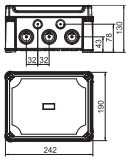

Legge kabeldoos X 16 met DIN-rail

Type

Kleur	lichtgrijs
Afmetingen LxBxH mm	241x191x126
Binnenafmetingen mm	227 x 177 x 110
Verp. Stuk	1
Gewicht kg/100 st.	87,300
Bestelnr.	2005498

X16C R LGR

Kleur	lichtgrijs
Afmetingen LxBxH mm	241x191x126
Binnenafmetingen mm	227 x 177 x 110
Verp. Stuk	1
Gewicht kg/100 st.	87,300
Bestelnr.	2005498

X16C R LGR-TR

Kleur	grijs / transparant
Afmetingen LxBxH mm	241x191x126
Binnenafmetingen mm	227 x 177 x 110
Verp. Stuk	1
Gewicht kg/100 st.	87,300
Bestelnr.	2005568

PC Polycarbonaat

Met DIN-rail type 2069 en bevestigingsset