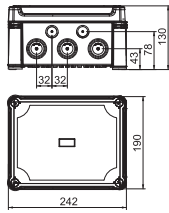

Afmetingen

Type	Afmetingen LxBxH mm	Binnenafmetingen mm
X06 R LGR-TR	151x167x87	137 x 105 x 68

Kabeldozen X 10 met DIN-rail

Type	Kleur	Invoeren	Verp. Stuk	Gewicht kg/100 st.	Bestelnr.
X10 R LGR-TR	grijs / transparant	10 x Ø20/25/32	1	65,600	2005096

PC Polycarbonaat

Met transparant deksel en DIN-rail type 2069 met bevestigingsset

Afmetingen

Type	Afmetingen LxBxH mm	Binnenafmetingen mm
X10 R LGR-TR	191x151x126	177 x 137 x 110

Kabeldozen X 16 met DIN-rail