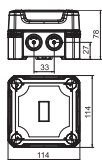

Leges kabeidoos X 04

Type

Kleur
Afmetingen LxBxH mm
Binnenafmetingen mm
Verp. Stuk
Gewicht kg/100 st.

Bestelnr.

X04C LGR	X04C LGR-TR	X04C SW
lichtgrijs	grijs / transparant	grafietzwart
114x114x78	114x114x78	114x114x78
102 x 102 x 60	102 x 102 x 60	102 x 102 x 60
1	1	1
26,300	26,300	26,300
2005458	2005528	2005598

PC Polycarbonaat