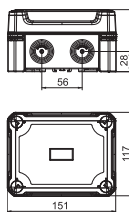

PC Polycarbonaat

Inclusief een 5-polige klemmenstrook.

Afmetingen

Type	Afmetingen LxBxH mm	Binnenafmetingen mm
X02 T LGR	95x95x72	85 x 85 x 57

Kabeldozen X 04 met klemmenstrook

Type	Kleur	In-voeren	Verp. Stuk	Gewicht kg/100 st.	Bestelnr.
X04 T LGR	lichtgrijs	7 x Ø20/25	1	31,600	2005198

PC Polycarbonaat

Inclusief een 5-polige klemmenstrook.

Type	Afmetingen LxBxH mm	Binnenafmetingen mm
X04 T LGR	114x114x78	102 x 102 x 60

Afmetingen

Kabeldozen X 06 met klemmenstrook

Type	Kleur	In-voeren	Verp. Stuk	Gewicht kg/100 st.	Bestelnr.
X06 T LGR	lichtgrijs	8 x Ø20/25	1	38,000	2005202

PC Polycarbonaat

Inclusief een 5-polige klemmenstrook.

Type	Afmetingen LxBxH mm	Binnenafmetingen mm
X06 T LGR	151x167x87	137 x 105 x 68

Afmetingen

Kabeldozen X 10 met klemmenstrook

Type	Kleur	In-voeren	Verp. Stuk	Gewicht kg/100 st.	Bestelnr.
X10 T LGR	lichtgrijs	10 x Ø20/25/32	1	72,000	2005206

PC Polycarbonaat

Inclusief 5 klemmenstroken met elk 4 klemmen.

Type	Afmetingen LxBxH mm	Binnenafmetingen mm
X10 T LGR	191x151x126	177 x 137 x 110

Afmetingen

Kabeldozen X 16 met klemmenstrook

Type	Kleur	In-voeren	Verp. Stuk	Gewicht kg/100 st.	Bestelnr.
X16 T LGR	lichtgrijs	10 x Ø25/32/40	1	97,500	2005210