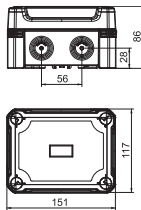

PC Polycarbonaat

Bovendien worden een klemmenstrook, drie kabelwartels V-TEC M20 en drie passende borgmoeren meegeleverd.

Afmetingen

Type	Afmetingen LxBxH mm	Binnenafmetingen mm
X02 T G M20 LGR	95x95x72	85 x 85 x 57

Afmetingen

Type	Afmetingen LxBxH mm	Binnen-afmetingen mm
X04 T G M25 LGR	114x114x78	102 x 102 x 60

Kabeldozen X 06 met kabelwartels en klemmenstrook

Type	Kleur	In-voeren	Verp. Stuk	Gewicht kg/100 st.	Bestelnr.
X06 T G M25 LGR	lichtgrijs	8 x Ø20/25	1	28,000	2005226

PC Polycarbonaat

Bovendien zijn een klemmenstrook, drie kabelwartels V-TEC M25 en drie passende borgmoeren meegeleverd.

Afmetingen

Type	Afmetingen LxBxH mm	Binnen-afmetingen mm
X06 T G M25 LGR	151x117x86	137 x 105 x 68