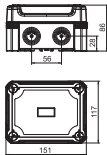

Lege kabeldoos X 06 met DIN-rail

Type

Kleur
Afmetingen LxBxH mm
Binnenafmetingen mm
Verp. Stuk
Gewicht kg/100 st.
Bestelnr.

X06C R LGR	X06C R LGR-TR
lichtgrijs	grijs / transparant
151x167x87	151x167x87
137 x 105 x 68	137 x 105 x 68
1	1
37,600	37,600
2005490	2005560

PC Polycarbonaat
Met DIN-rail type 2069 en bevestigingsset