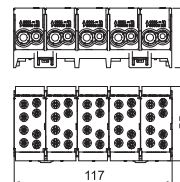

Aftak klemsteen, 5-polig

Type	Max. aderdiameter mm²	Aantal klemmen per pool	Aantal polen	Verp. Stuk	Gewicht kg/100 st.	Bestelnr.
HLAK 5-10x25	35	4	5	1	38,100	2009038