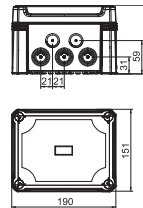

Afmetingen

Type	Afmetingen LxBxH mm	Binnenafmetingen mm
X06 H25 GP4 LGR	151x167x87	137 x 105 x 68

Kabeldozen X 10 met aftakklem

Type	Kleur	Invoeren	Verp. Stuk	Gewicht kg/100 st.	Bestelnr.
X10 H25 GNP5 LGR	lichtgrijs	10 x Ø20/25/32	1	104,000	2005308

PC Polycarbonaat

Bovendien wordt een 5-polige aftakklem met 20 klemposities meegeleverd. Voor 25mm² aderdiameter

Afmetingen

Type	Afmetingen LxBxH mm	Binnenafmetingen mm
X10 H25 GNP5 LGR	191x151x126	177 x 137 x 110