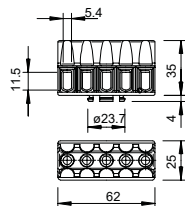

Klemmenstrook 6 mm²

Type	Kleur	Aantal klemmen	Nominale- doorsnede mm²	Nominale- spanning V	Verp. Stuk	Gewicht kg/100 st.	Bestelnr.
KL-T 02-06	lichtgrijs	5	1,5 - 6	400	10	4,380	2016185

PA Polyamide

€/100 st.

Klemelement en schroeven van staal, galvanisch verzinkt en transparant gepassiveerd, nom. diameter 1,5 - 6 mm², nom. spanning 400 V, 5-polig, met busklemmen max. aansluitbare doorsnede per klem: 3 x 6 mm², 4 x 4 mm² of 6 x 2,5 mm².