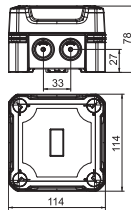

Kabeldozen X 04 met kabelwartels en klemmenstrook

Type	Kleur	In-voeren	Verp. Stuk	Gewicht kg/100 st.	Bestelnr.
X04 T G M25 LGR	lichtgrijs	7 x Ø20/25	1	36,700	2005224

PC Polycarbonaat

Bovendien zijn een klemmenstrook, drie kabelwartels V-TEC M25 en drie passende borgmoeren meegeleverd.

Afmetingen

Type	Afmetingen LxBxH mm	Binnen-afmetingen mm
X04 T G M25 LGR	114x114x78	102 x 102 x 60