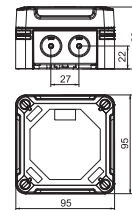

Afmetingen

Type	Afmetingen LxBxH mm	Binnenafmetingen mm
X01 UT G LGR	95x95x60	85 x 85 x 45