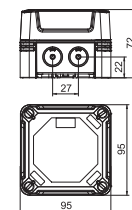

Kabeldozen X 01 met kabelwartels

Type	Kleur	Invoeren	Verp. Stuk	Gewicht kg/100 st.	Bestelnr.
X01 G M20 LGR	lichtgrijs	7 x Ø20	1	19,000	2005030

PC Polycarbonaat

Type	Afmetingen LxBxH mm	Binnenafmetingen mm
X01 G M20 LGR	95x95x60	85 x 85 x 45

Afmetingen

Kabeldozen X 02 met kabelwartels

Type	Kleur	Invoeren	Verp. Stuk	Gewicht kg/100 st.	Bestelnr.
X02 G M20 LGR	lichtgrijs	7 x Ø20	1	21,500	2005032

PC Polycarbonaat

Type	Afmetingen LxBxH mm	Binnenafmetingen mm
X02 G M20 LGR	95x95x72	85 x 85 x 57

Afmetingen

Kabeldozen X 04 met kabelwartels

Type	Kleur	Invoeren	Verp. Stuk	Gewicht kg/100 st.	Bestelnr.
X04 G M20 LGR	lichtgrijs	7 x Ø20/25	1	31,400	2005034

PC Polycarbonaat

Type	Afmetingen LxBxH mm	Binnenafmetingen mm
X04 G M20 LGR	114x114x78	102 x 102 x 60