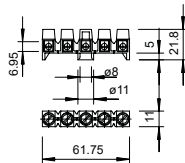

Type	Kleur	Aantal klemmen	Nominale- doorsnede mm²	Nominale- spanning V	Verp. Stuk	Gewicht kg/100 st.	Bestelnr.
689	lichtgrijs	5	0,8 - 2,5	660	50	1,502	2017342

PA Polyamide

€/100 st.

Klemelement van messing, vernikkeld, schroeven van staal, galvanisch verzinkt en transparant gepassiveerd, nominale doorsnede 0,8 ÷ 2,5 mm², nominale spanning 660 V, 5-polig, met busklemmen, max. aansluitbare doorsnede per klem: 4 x 2,5 mm², 5 x 1,5 mm² of 6 x 1 mm², ongebruikte polen kunnen worden verwijderd en als enkelvoudige klem worden gebruikt. Voor kabeldozen: A 8, A 11, T 40