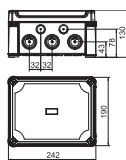

PC Polycarbonaat

Kabeldozen X06

Type	X06 LGR	X06 LGR-TR	X06 SW	X06 SW-RO
Kleur	lichtgrijs	grijs / transparant	grafietzwart	zwart / rood
Kabelinvoeren	8 x Ø20/25	8 x Ø20/25	8 x Ø20/25	8 x Ø20/25
Afmetingen LxBxH mm	151x167x87	151x167x87	151x167x87	151x167x87
Binnenafmetingen mm	137 x 105 x 68	137 x 105 x 68	137 x 105 x 68	137 x 105 x 68
Verp. Stuk	1	1	1	1
Gewicht kg/100 st.	33,500	33,600	33,500	33,500
Bestelnr.	2005012	2005062	2005122	2005152

PC Polycarbonaat

Kabeldozen X10

Type	X10 LGR	X10 LGR-TR	X10 SW	X10 SW-RO
Kleur	lichtgrijs	grijs / transparant	grafietzwart	zwart / rood
Kabelinvoeren	10 x Ø20/25/32	10 x Ø20/25/32	10 x Ø20/25/32	10 x Ø20/25/32
Afmetingen LxBxH mm	191x151x126	191x151x126	191x151x126	191x151x126
Binnenafmetingen mm	177 x 137 x 110	177 x 137 x 110	177 x 137 x 110	177 x 137 x 110
Verp. Stuk	1	1	1	1
Gewicht kg/100 st.	59,200	59,200	59,200	59,200
Bestelnr.	2005016	2005066	2005126	2005156

PC Polycarbonaat

Kabeldozen X16

Type

Kleur
Kabelinvoeren
Afmetingen LxBxH mm
Binnenafmetingen mm
Verp. Stuk
Gewicht kg/100 st.
Bestelnr.

X16 LGR	X16 LGR-TR	X16 SW	X16 SW-RO
lichtgrijs	grijs / transparant	grafietzwart	zwart / rood
10 x Ø25/32/40	10 x Ø25/32/40	10 x Ø25/32/40	10 x Ø25/32/40
241x191x126	241x191x126	241x191x126	241x191x126
227 x 177 x 110	227 x 177 x 110	227 x 177 x 110	227 x 177 x 110
1	1	1	1
79,300	79,300	79,300	79,300
2005020	2005070	2005130	2005160