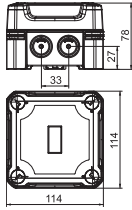

Kabeldozen X 04 met kabelwartels en lasklemmen

Type	Kleur	In-voeren	Verp. Stuk	Gewicht kg/100 st.	Bestelnr.
X04 UT G LGR	lichtgrijs	7 x Ø20/25	1	33,500	2005248

PC Polycarbonaat

Bovendien zijn drie universele klemmen (met 5 klemposities), drie kabelwartels V-TEC M25 en drie passende borgmoeren meegeleverd.

Afmetingen

Type	Afmetingen LxBxH mm	Binnenafmetingen mm
X04 UT G LGR	114x114x78	102 x 102 x 60