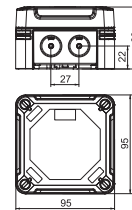

PC Polycarbonaat

Kabeldozen X25

Type

Kleur
Kabelinvoeren
Afmetingen LxBxH mm
Binnenafmetingen mm
Verp. Stuk
Gewicht kg/100 st.
Bestelnr.

X25 LGR	X25 LGR-TR	X25 SW	X25 SW-RO
lichtgrijs	grijs / transparant	grafietzwart	zwart / rood
10 x Ø25/32/40	10 x Ø25/32/40	10 x Ø25/32/40	10 x Ø25/32/40
286x202x126	286x202x126	286x202x126	286x202x126
271 x 187 x 110	271 x 187 x 110	271 x 187 x 110	271 x 187 x 110
1	1	1	1
96,500	96,500	96,500	96,500
2005024	2005074	2005134	2005164

Kabeldozen X 01 met kabelwartels

Type	Kleur	Invoeren	Verp. Stuk	Gewicht kg/100 st.	Bestelnr.
X01 G M20 LGR	lichtgrijs	7 x Ø20	1	19,000	2005030

PC Polycarbonaat

Type	Afmetingen LxBxH mm	Binnenafmetingen mm
X01 G M20 LGR	95x95x60	85 x 85 x 45