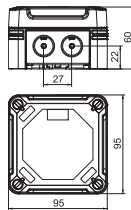

Kabeldozen X 01 met klemmenstrook

Type	Kleur	Invoeren	Verp. Stuk	Gewicht kg/100 st.	Bestelnr.
X01 T LGR	lichtgrijs	7 x Ø20	1	17,500	2005190

PC Polycarbonaat

Inclusief een 5-polige klemmenstrook.

Afmetingen

Type	Afmetingen LxBxH mm	Binnenafmetingen mm
X01 T LGR	95x95x60	85 x 85 x 45