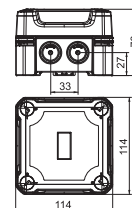

Afmetingen

Kabeldozen X 02 met kabelwartels

Type	Kleur	Invoeren	Verp. Stuk	Gewicht kg/100 st.	Bestelnr.
X02 G M20 LGR	lichtgrijs	7 x Ø20	1	21,500	2005032

PC Polycarbonaat

Type	Afmetingen LxBxH mm	Binnenafmetingen mm
X02 G M20 LGR	95x95x72	85 x 85 x 57

Afmetingen

Kabeldozen X 04 met kabelwartels

Type	Kleur	Invoeren	Verp. Stuk	Gewicht kg/100 st.	Bestelnr.
X04 G M20 LGR	lichtgrijs	7 x Ø20/25	1	31,400	2005034

PC Polycarbonaat

Type	Afmetingen LxBxH mm	Binnenafmetingen mm
X04 G M20 LGR	114x114x78	102 x 102 x 60