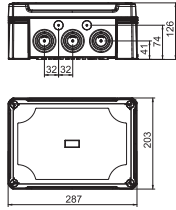

PC Polycarbonaat

Inclusief 5 klemmenstroken met elk 4 klemmen.

Type	Afmetingen LxBxH mm	Binnenafmetingen mm
X10 T LGR	191x151x126	177 x 137 x 110

Afmetingen

Kabeldozen X 16 met klemmenstrook

Type	Kleur	In-voeren	Verp. Stuk	Gewicht kg/100 st.	Bestelnr.
X16 T LGR	lichtgrijs	10 x Ø25/32/40	1	97,500	2005210

PC Polycarbonaat

Inclusief 5 klemmenstroken met elk 4 klemmen.

Type	Afmetingen LxBxH mm	Binnenafmetingen mm
X16 T LGR	241x191x126	227 x 177 x 110

Afmetingen

Kabeldozen X 25 met klemmenstrook

Type	Kleur	In-voeren	Verp. Stuk	Gewicht kg/100 st.	Bestelnr.
X25 T LGR	lichtgrijs	10 x Ø25/32/40	1	130,000	2005214

PC Polycarbonaat

Inclusief 5 klemmenstroken met elk 4 klemmen.

Afmetingen

Type	Afmetingen LxBxH mm	Binnenafmetingen mm
X25 T LGR	286x202x126	271 x187 x 110

Kabeldozen X-serie met doorbreekinvoeren, kabelwartels en klemmenstrook