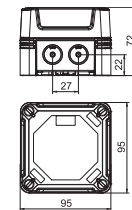

Afmetingen

Type	Afmetingen LxBxH mm	Binnenafmetingen mm
X01 UT G LGR	95x95x60	85 x 85 x 45

Kabeldozen X 02 met kabelwartels en lasklemmen

Type	Kleur	Invoeren	Verp. Stuk	Gewicht kg/100 st.	Bestelnr.
X02 UT G LGR	lichtgrijs	7 x Ø20	1	23,000	2005244

PC Polycarbonaat

Bovendien worden drie universele lasklemmen (met 5 klemposities), drie kabelwartels V-TEC M20 en drie passende borgmoeren meegeleverd.

Afmetingen

Type	Afmetingen LxBxH mm	Binnenafmetingen mm
X02 UT G LGR	95x95x72	85 x 85 x 57