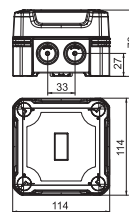

Type	Afmetingen LxBxH mm	Binnenafmetingen mm
X01 T LGR	95x95x60	85 x 85 x 45

Kabeldozen X 02 met klemmenstrook

Type	Kleur	Invoeren	Verp. Stuk	Gewicht kg/100 st.	Bestelnr.
X02 T LGR	lichtgrijs	7 x Ø20	1	19,300	2005194

PC Polycarbonaat

Inclusief een 5-polige klemmenstrook.

Afmetingen

Type	Afmetingen LxBxH mm	Binnenafmetingen mm
X02 T LGR	95x95x72	85 x 85 x 57

Kabeldozen X 04 met klemmenstrook

Type	Kleur	In-voeren	Verp. Stuk	Gewicht kg/100 st.	Bestelnr.
X04 T LGR	lichtgrijs	7 x Ø20/25	1	31,600	2005198

PC Polycarbonaat

Inclusief een 5-polige klemmenstrook.

Type	Afmetingen LxBxH mm	Binnenafmetingen mm
X04 T LGR	114x114x78	102 x 102 x 60

Afmetingen

Kabeldozen X 06 met klemmenstrook

Type	Kleur	In-voeren	Verp. Stuk	Gewicht kg/100 st.	Bestelnr.
X06 T LGR	lichtgrijs	8 x Ø20/25	1	38,000	2005202

PC Polycarbonaat

Inclusief een 5-polige klemmenstrook.

Type	Afmetingen LxBxH mm	Binnenafmetingen mm
X06 T LGR	151x167x87	137 x 105 x 68

Afmetingen

Kabeldozen X 10 met klemmenstrook

Type	Kleur	In-voeren	Verp. Stuk	Gewicht kg/100 st.	Bestelnr.
X10 T LGR	lichtgrijs	10 x Ø20/25/32	1	72,000	2005206