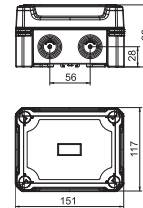

Afmetingen

Type	Afmetingen LxBxH mm	Binnenafmetingen mm
X06 H25 GP4 LGR	151x167x87	137 x 105 x 68