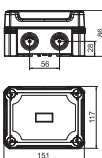

Leges kabeidoos X 06

Type

Kleur
Afmetingen LxBxH mm
Binnenafmetingen mm
Verp. Stuk
Gewicht kg/100 st.

Bestelnr.

X06C LGR	X06C LGR-TR	X06C SW
lichtgrijs	grijs / transparant	grafietzwart
151x167x87	151x167x87	151x167x87
137 x 105 x 68	137 x 105 x 68	137 x 105 x 68
1	1	1
33,100	33,100	33,500
2005462	2005532	2005602

PC Polycarbonaat