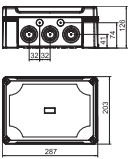

Legge kabeldoos X 25 met DIN-rail

Type

Kleur	lichtgrijs
Afmetingen LxBxH mm	286x202x126
Binnenafmetingen mm	271 x 187 x 110
Verp. Stuk	1
Gewicht kg/100 st.	107,000
Bestelnr.	2005502

X25C R LGR

Kleur	lichtgrijs
Afmetingen LxBxH mm	286x202x126
Binnenafmetingen mm	271 x 187 x 110
Verp. Stuk	1
Gewicht kg/100 st.	107,000
Bestelnr.	2005502

X25C R LGR-TR

Kleur	grijs / transparant
Afmetingen LxBxH mm	286x202x126
Binnenafmetingen mm	271 x 187 x 110
Verp. Stuk	1
Gewicht kg/100 st.	107,000
Bestelnr.	2005572

PC Polycarbonaat

Met DIN-rail type 2069 en bevestigingsset