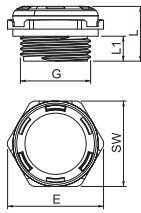

Drukcompensatie-element - 109

Type	Schroef- draad	Beschermings- graad	Kleur	Verp. Stuk	Gewicht kg/100 st.	Bestelnr.
109 M20 LGR	M20 x 1.5	IP68	lichtgrijs	5	0,538	2034680

€/st.

Het drukcompensatie-element type 109... heeft een beschermingsgraad IP68/IP69 en beïnvloedt dus de beschermingsgraad van de behuizing niet. Het polyamide drukcompensatie-element omsluit een ePTFE-membraan, die in beide luchtdoorlatend is maar geen vochtigheid laat binnendringen.