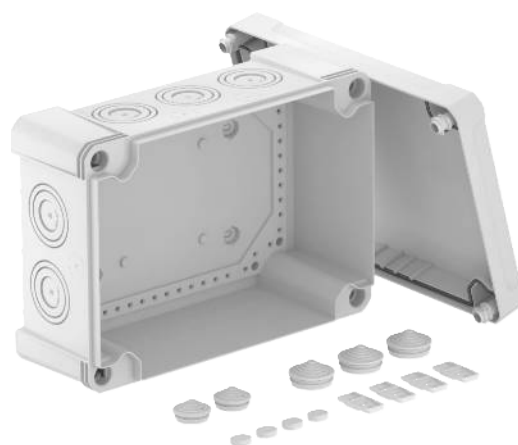

De X-serie voldoet aan alle eisen, die worden gesteld aan moderne en praktijkgerichte installatiedozen.

Vele afmetingen

X01

95 x 95 x 60

X10

190 x 150 x 125

X02

95 x 95 x 72

X16

240 x 191 x 125

X04

114 x 114 x 78

X25

286 x 202 x 126

X06

151 x 167 x 87