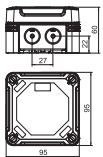

Lege kabeldoos X 01

Type	X01C LGR	X01C LGR-TR	X01C SW
Kleur	lichtgrijs	grijs / transparant	grafietzwart
Afmetingen LxBxH mm	95x95x60	95x95x60	95x95x60
Binnenafmetingen mm	85 x 85 x 45	85 x 85 x 45	85 x 85 x 45
Verp. Stuk	1	1	1
Gewicht kg/100 st.	15,600	15,600	15,600
Bestelnr.	2005450	2005520	2005590

PC Polycarbonaat