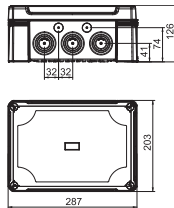

Kabeldozen X 25 met aftakklem

Type	Kleur	In-voeren	Verp. Stuk	Gewicht kg/100 st.	Bestelnr.
X25 H35 GNP5 LGR	lichtgrijs	10 x Ø25/32/40	1	145,000	2005320
X25 H50 GNP5 LGR	lichtgrijs	10 x Ø25/32/40	1	165,000	2005324

PC Polycarbonaat

Bovendien wordt een 5-polige aftakklem met 20 klemposities meegeleverd.

X25 H35 GNP5 LGR: voor 35 mm² aderdiameter

X25 H50 GNP5 LGR: voor 50 mm² aderdiameter

Afmetingen

Type	Afmetingen LxBxH mm	Binnen-afmetingen mm
X25 H35 GNP5 LGR	286x202x126	271 x 187 x 110
X25 H50 GNP5 LGR	286x202x126	271 x 187 x 110