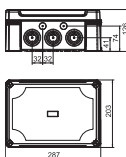

PC Polycarbonaat

Kabeldozen X10

Type	X10 LGR	X10 LGR-TR	X10 SW	X10 SW-RO
Kleur	lichtgrijs	grijs / transparant	grafietzwart	zwart / rood
Kabelinvoeren	10 x Ø20/25/32	10 x Ø20/25/32	10 x Ø20/25/32	10 x Ø20/25/32
Afmetingen LxBxH mm	191x151x126	191x151x126	191x151x126	191x151x126
Binnenafmetingen mm	177 x 137 x 110	177 x 137 x 110	177 x 137 x 110	177 x 137 x 110
Verp. Stuk	1	1	1	1
Gewicht kg/100 st.	59,200	59,200	59,200	59,200
Bestelnr.	2005016	2005066	2005126	2005156

PC Polycarbonaat

Kabeldozen X16

Type

Kleur
Kabelinvoeren
Afmetingen LxBxH mm
Binnenafmetingen mm
Verp. Stuk
Gewicht kg/100 st.
Bestelnr.

X16 LGR	X16 LGR-TR	X16 SW	X16 SW-RO
lichtgrijs	grijs / transparant	grafietzwart	zwart / rood
10 x Ø25/32/40	10 x Ø25/32/40	10 x Ø25/32/40	10 x Ø25/32/40
241x191x126	241x191x126	241x191x126	241x191x126
227 x 177 x 110	227 x 177 x 110	227 x 177 x 110	227 x 177 x 110
1	1	1	1
79,300	79,300	79,300	79,300
2005020	2005070	2005130	2005160

PC Polycarbonaat

Kabeldozen X25

Type

Kleur
Kabelinvoeren
Afmetingen LxBxH mm
Binnenafmetingen mm
Verp. Stuk
Gewicht kg/100 st.
Bestelnr.

X25 LGR	X25 LGR-TR	X25 SW	X25 SW-RO
lichtgrijs	grijs / transparant	grafietzwart	zwart / rood
10 x Ø25/32/40	10 x Ø25/32/40	10 x Ø25/32/40	10 x Ø25/32/40
286x202x126	286x202x126	286x202x126	286x202x126
271 x 187 x 110	271 x 187 x 110	271 x 187 x 110	271 x 187 x 110
1	1	1	1
96,500	96,500	96,500	96,500
2005024	2005074	2005134	2005164