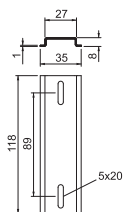

DIN-rail voor X-serie

Type	Lengte mm	Breedte mm	Hoogte mm	Verp. Stuk	Gewicht kg/100 st.	Bestelnr.
2069 X06 FS	118	35	8	1	4,300	1115876
2069 X10 FS	161	62	23	1	7,400	1115879
2069 X16 FS	211	62	23	1	9,200	1115882
2069 X25 FS	252	62	23	1	10,700	1115887