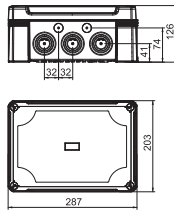

PC Polycarbonaat

Met transparant deksel en DIN-rail type 2069 met bevestigingsset

Afmetingen

Type	Afmetingen LxBxH mm	Binnenafmetingen mm
X10 R LGR-TR	191x151x126	177 x 137 x 110

Kabeldozen X 16 met DIN-rail

Afmetingen

Type	Afmetingen LxBxH mm	Binnenafmetingen mm
X16 R LGR-TR	241x191x126	227 x 177 x 110

Kabeldozen X 25 met DIN-rail

Type	Kleur	In-voeren	Verp. Stuk	Gewicht kg/100 st.	Bestelnr.
X25 R LGR-TR	grijs / transparant	10 x Ø25/32/40	1	107,000	2005104