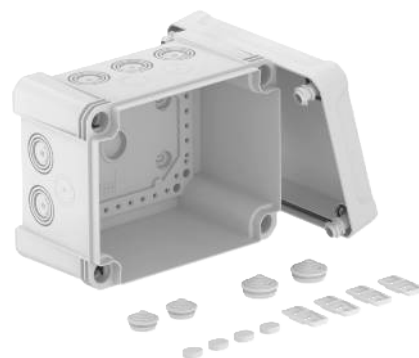

De X-serie voldoet aan alle eisen, die worden gesteld aan moderne en praktijkgerichte installatiedozen.

Vele afmetingen

X01

95 x 95 x 60

X10

190 x 150 x 125

X02

95 x 95 x 72