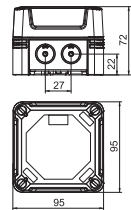

Afmetingen

Kabeldozen X 04 met kabelwartels

Type	Kleur	Invoeren	Verp. Stuk	Gewicht kg/100 st.	Bestelnr.
X04 G M20 LGR	lichtgrijs	7 x Ø20/25	1	31,400	2005034

PC Polycarbonaat

Type	Afmetingen LxBxH mm	Binnenafmetingen mm
X04 G M20 LGR	114x114x78	102 x 102 x 60

Type	Afmetingen LxBxH mm	Binnenafmetingen mm
X01 T LGR	95x95x60	85 x 85 x 45

Kabeldozen X 02 met klemmenstrook

Type	Kleur	Invoeren	Verp. Stuk	Gewicht kg/100 st.	Bestelnr.
X02 T LGR	lichtgrijs	7 x Ø20	1	19,300	2005194