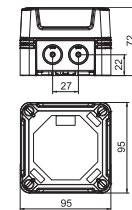

PC Polycarbonaat

Inclusief 5 klemmenstroken met elk 4 klemmen.

Afmetingen

Type	Afmetingen LxBxH mm	Binnenafmetingen mm
X25 T LGR	286x202x126	271 x187 x 110

Kabeldozen X-serie met doorbreekinvoeren, kabelwartels en klemmenstrook

Afmetingen

Type	Afmetingen LxBxH mm	Binnenafmetingen mm
X01 T G M20 LGR	95x95x60	85 x 85 x 45

Kabeldozen X 02 met kabelwartels en klemmenstrook

Type	Kleur	Invoeren	Verp. Stuk	Gewicht kg/100 st.	Bestelnr.
X02 T G M20 LGR	lichtgrijs	7 x Ø20	1	23,000	2005222

PC Polycarbonaat

Bovendien worden een klemmenstrook, drie kabelwartels V-TEC M20 en drie passende borgmoeren meegeleverd.

Afmetingen

Type	Afmetingen LxBxH mm	Binnenafmetingen mm
X02 T G M20 LGR	95x95x72	85 x 85 x 57