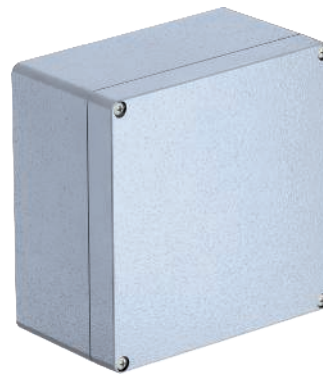

MX-serie: sterke types

De lege aluminium behuizingen uit de MX-serie zijn voor gebruik onder de zwaarste omstandigheden ontwikkeld en zorgen voor een optimale bescherming van de installatie. De metalen behuizing is bestand tegen extreem hoge en lage temperaturen en tegen grote temperatuurverschillen. De behuizing is ongevoelig voor vandalisme, steenslag en andere hoge slagbelastingen in de industriële omgeving.