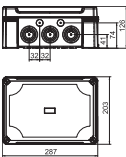

Legge kabeldoos X 25

Type

Kleur
Afmetingen LxBxH mm
Binnenafmetingen mm
Verp. Stuk
Gewicht kg/100 st.
Bestelnr.

	X25C LGR	X25C LGR-TR	X25C SW
Kleur	lichtgrijs	grijs / transparant	grafietzwart
Afmetingen LxBxH mm	286x202x126	286x202x126	286x202x126
Binnenafmetingen mm	271 x 187 x 110	271 x 187 x 110	271 x 187 x 110
Verp. Stuk	1	1	1
Gewicht kg/100 st.	95,000	95,000	95,000
Bestelnr.	2005474	2005544	2005614

PC Polycarbonaat