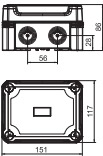

PC Polycarbonaat

Kabeldozen X02

Type

Kleur
Kabelinvoeren
Afmetingen LxBxH mm
Binnenafmetingen mm
Verp. Stuk
Gewicht kg/100 st.

Bestelnr.

X02 LGR	X02 LGR-TR	X02 SW	X02 SW-RO
lichtgrijs	grijs / transparant	grafietzwart	zwart / rood
7 x Ø20	7 x Ø20	7 x Ø20	7 x Ø20
95x95x72	95x95x72	95x95x72	95x95x72
85 x 85 x 57	85 x 85 x 57	85 x 85 x 57	85 x 85 x 57
1	1	1	1
17,800	17,800	17,800	17,800
2005004	2005054	2005114	2005144

PC Polycarbonaat

Kabeldozen X04

Type	X04 LGR	X04 LGR-TR	X04 SW	X04 SW-RO
Kleur	lichtgrijs	grijs / transparant	grafietzwart	zwart / rood
Kabelinvoeren	7 x Ø20/25	7 x Ø20/25	7 x Ø20/25	7 x Ø20/25
Afmetingen LxBxH mm	114x114x78	114x114x78	114x114x78	114x114x78
Binnenafmetingen mm	102 x 102 x 60	102 x 102 x 60	102 x 102 x 60	102 x 102 x 60
Verp. Stuk	1	1	1	1
Gewicht kg/100 st.	26,600	26,600	26,600	26,600
Bestelnr.	2005008	2005058	2005118	2005148

PC Polycarbonaat

Kabeldozen X06

Type	X06 LGR	X06 LGR-TR	X06 SW	X06 SW-RO
Kleur	lichtgrijs	grijs / transparant	grafietzwart	zwart / rood
Kabelinvoeren	8 x Ø20/25	8 x Ø20/25	8 x Ø20/25	8 x Ø20/25
Afmetingen LxBxH mm	151x167x87	151x167x87	151x167x87	151x167x87
Binnenafmetingen mm	137 x 105 x 68	137 x 105 x 68	137 x 105 x 68	137 x 105 x 68
Verp. Stuk	1	1	1	1
Gewicht kg/100 st.	33,500	33,600	33,500	33,500
Bestelnr.	2005012	2005062	2005122	2005152