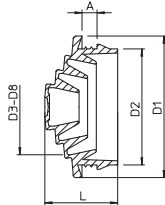

Indruktule EDS, lichtgrijs

Type	Afmetingen	voor Ø mm	Kleur	Verp. Stuk	Gewicht kg/100 st.	Bestelnr.
EDS M20 LGR	M20	0 - 17	lichtgrijs	100	0,125	2012350
EDS M25 LGR	M25	0 - 22	lichtgrijs	100	0,185	2012354
EDS M32 LGR	M32	0 - 28	lichtgrijs	50	0,295	2012358

PE Polyethyleen

€/100 st.

Klemmenstrook 2,5 mm²