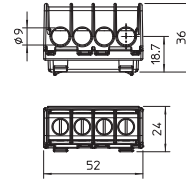

Klemmenstrook 35 mm²

Type	Kleur	Aantal klemmen	Nominale-doorsnede mm²	Nominale-spanning V	Verp. Stuk	Gewicht kg/100 st.	Bestelnr.
KL-T 16-35	lichtgrijs	4	16 - 35	400	10	5,630	2016195

PA Polyamide € / 100 st.

Klemmen van messing, schroeven van staal, galvanisch verzinkt en transparant gepassiveerd, nominale doorsnede 16 - 35 mm², nominale spanning 400 V, 1-polig, met aansluitklemmen max. aansluitbare ader per klem max. 4 x 35 mm², 4 x 25 mm², 8 x 16 mm² of 12 x 10 mm².