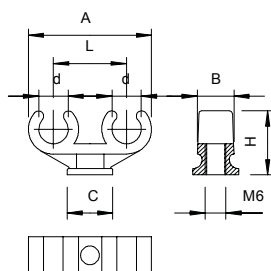

Sokkel-klembeugel, 2-voudig

Schroefbaar op schroefdraad M6.

Type	Afmetingen	Kleur	Verp. Stuk	Gewicht kg/100 st.	Bestelnr.
2962 2X10	10 + 10	lichtgrijs	100	0,283	2140608
2962 2x16	15/16 + 15/16	lichtgrijs	50	0,809	2140683
2962 2x22	18/22 + 18/22	lichtgrijs	25	1,064	2140721

PP Polypropyleen

Afmetingen

Type	Span- bereik D mm	Afmeting A mm	Afmeting B mm	Afm. C mm	Afmeting L mm	Afme- ting H mm
2962 2X10	10	40,5	12	Ø 15	24	21
2962 2x16	15-16	57,5	15,5	20 x 33	33	30
2962 2x22	18-22	67	17	22 x 38	38	34