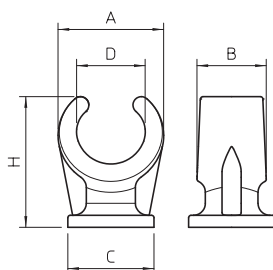

## Sokkel-klembeugel, 1-voudig

Schroefbaar op schroefdraad M6.

Type	Afmetingen	Kleur	Omverpakking Stuk	Verp. Stuk	Gewicht kg/100 st.	Bestelnr.
2962 6 LGR	6	lichtgrijs	1200	100	0,080	2140063
2962 8 LGR	8	lichtgrijs	2000	100	0,106	2140071
2962 10 LGR	10	lichtgrijs	2400	100	0,136	2140101
2962 12 LGR	12	lichtgrijs	1200	100	0,182	2140128
2962 15 LGR	14-15	lichtgrijs	1000	100	0,277	2140152
2962 18 LGR	16-18	lichtgrijs	1200	100	0,377	2140187
2962 22 LGR	19-22	lichtgrijs	500	50	0,514	2140233
2962 28 LGR	25-28	lichtgrijs	250	25	0,948	2140284
2962 35 LGR	32-35	lichtgrijs	300	25	1,295	2140357
2962 42 LGR	40-42	lichtgrijs	300	25	1,709	2140411

### Afmetingen

Type	Spanbereik D mm	Afmeting A mm	Afmeting B mm	Afmeting C mm	Afmeting H mm
2962 6 LGR	6	11,5	10	13,5	17
2962 8 LGR	8	14	11	14	19
2962 10 LGR	10	16,5	12	15	20,5
2962 12 LGR	12	19	13	16	23
2962 15 LGR	14-15	22	14,5	18	28
2962 18 LGR	16-18	24,5	15,5	20	30
2962 22 LGR	19-22	29,2	17	22	34
2962 28 LGR	25-28	38,8	20	25	41
2962 35 LGR	32-35	47	22	29	51
2962 42 LGR	40-42	54	23	32	58