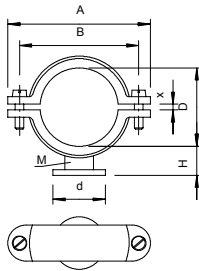

## ISO base clip

Can be screwed onto M6 thread.

Type	Clamping range D mm	Colour	Pack Piece	Weight kg/100 pc.	Item no.
2960 11 M6 LGR	9-11	Light grey	50	0,549	2130114
2960 12 M6 LGR	12-13	Light grey	50	0,480	2130122
2960 15 M6 LGR	15-17	Light grey	50	0,510	2130157
2960 18 M6 LGR	16,5-18	Light grey	50	0,791	2130181
2960 22 M6 LGR	20,5-22	Light grey	50	0,951	2130211
2960 25 M6 LGR	22,5-25	Light grey	25	1,221	2130254
2960 28 M6 LGR	25,5-28	Light grey	25	1,341	2130289
2960 35 M6 LGR	31,5-35	Light grey	25	1,761	2130351
2960 40 M6 LGR	36,5-40	Light grey	20	3,017	2130408
2960 43 M6 LGR	40,5-43	Light grey	20	3,098	2130432
2960 47 M6 LGR	45,5-47	Light grey	15	4,235	2130475
2960 54 M6 LGR	50,5-54	Light grey	15	4,524	2130548

### Dimensions

Type	Clamping range D mm	Dimension A mm	Dimension B mm	Dimension x mm	Dimension H mm	Dimension d mm	Thread
2960 11 M6 LGR	9-11	35	25	2,2	11,6	17	M6
2960 12 M6 LGR	12-13	35	25	1	10	17	M6
2960 15 M6 LGR	15-17	38	28	0	11,5	18	M6
2960 18 M6 LGR	16,5-18	46	34	2	12	20	M6
2960 22 M6 LGR	20,5-22	50	38	2	14	21	M6
2960 25 M6 LGR	22,5-25	55	43	3	16	23	M6
2960 28 M6 LGR	25,5-28	58	46	3	17,5	24	M6
2960 35 M6 LGR	31,5-35	66	54	4	18,5	28	M6
2960 40 M6 LGR	36,5-40	80	66	4	23	34	M6
2960 43 M6 LGR	40,5-43	80	66	3	21	34	M6
2960 47 M6 LGR	45,5-47	98	82	2	22,5	36	M6
2960 54 M6 LGR	50,5-54	98	82	4	20	36	M6