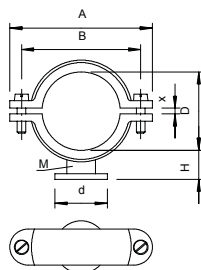

## ISO-klem op voetstuk

Schroefbaar op schroefdraad M6.

Type	Span- bereik D mm	Kleur	Verp. Stuk	Gewicht kg/100 st.	Bestelnr.
2960 11 M6 LGR	9-11	lichtgrijs	50	0,549	2130114
2960 12 M6 LGR	12-13	lichtgrijs	50	0,480	2130122
2960 15 M6 LGR	15-17	lichtgrijs	50	0,510	2130157
2960 18 M6 LGR	16,5-18	lichtgrijs	50	0,791	2130181
2960 22 M6 LGR	20,5-22	lichtgrijs	50	0,951	2130211
2960 25 M6 LGR	22,5-25	lichtgrijs	25	1,221	2130254
2960 28 M6 LGR	25,5-28	lichtgrijs	25	1,341	2130289
2960 35 M6 LGR	31,5-35	lichtgrijs	25	1,761	2130351
2960 40 M6 LGR	36,5-40	lichtgrijs	20	3,017	2130408
2960 43 M6 LGR	40,5-43	lichtgrijs	20	3,098	2130432
2960 47 M6 LGR	45,5-47	lichtgrijs	15	4,235	2130475
2960 54 M6 LGR	50,5-54	lichtgrijs	15	4,524	2130548

### Afmetingen

Type	Span- bereik D mm	Afmeting A mm	Afmeting B mm	Afm. x mm	Afme- ting H mm	Afm. d mm	Schroef- draad
2960 11 M6 LGR	9-11	35	25	2,2	11,6	17	M6
2960 12 M6 LGR	12-13	35	25	1	10	17	M6
2960 15 M6 LGR	15-17	38	28	0	11,5	18	M6
2960 18 M6 LGR	16,5-18	46	34	2	12	20	M6
2960 22 M6 LGR	20,5-22	50	38	2	14	21	M6
2960 25 M6 LGR	22,5-25	55	43	3	16	23	M6
2960 28 M6 LGR	25,5-28	58	46	3	17,5	24	M6
2960 35 M6 LGR	31,5-35	66	54	4	18,5	28	M6
2960 40 M6 LGR	36,5-40	80	66	4	23	34	M6
2960 43 M6 LGR	40,5-43	80	66	3	21	34	M6
2960 47 M6 LGR	45,5-47	98	82	2	22,5	36	M6
2960 54 M6 LGR	50,5-54	98	82	4	20	36	M6