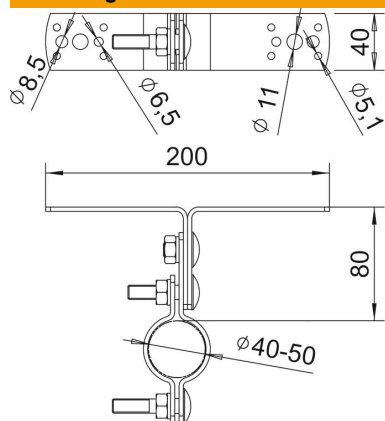

Technische fiche

Bevestigingsbeugel isFang voor wandmontage, 80 mm afstand

Artikelnummer: 5408950

- voor bevestigen van het isFang-systeem aan de te beveiligen constructie resp. aan de muur

A2 Roestvast staal

Stamgegevens

Artikelnummer	5408950
Type	isFang TW80
Omschrijving 1	Bevestiging isFang
Omschrijving 2	voor wandmontage
Fabrikant	OBO
Dimensie	80mm
Materiaal	Roestvast staal 1.4301
Kleinste verkoop-eenheid	2
Eenheid van hoeveelheid	Stuk
Gewicht	63 kg
Eenheid gewicht	kg/100 paar

Technische fiche

Bevestigingsbeugel isFang voor wandmontage, 80 mm afstand

Artikelnummer: 5408950

Afmetingen

Afm. H	200 mm
Maat L	80 mm