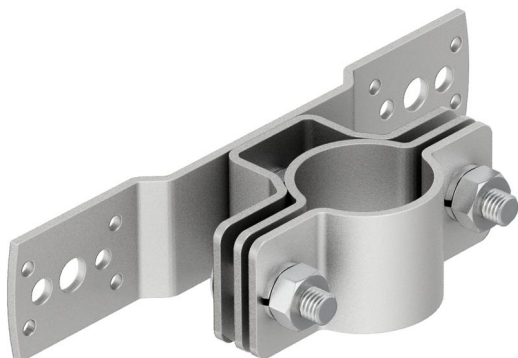

# Technische fiche

Bevestigingsbeugel isFang voor wandmontage, 30 mm afstand

Artikelnummer: 5408952

- voor bevestigen van het isFang-systeem aan de te beveiligen constructie resp. aan de muur

A2 Roestvast staal

## Stamgegevens

Artikelnummer	5408952
Type	isFang TW30
Omschrijving 1	Bevestiging isFang
Omschrijving 2	voor wandmontage
Fabrikant	OBO
Dimensie	30mm
Materiaal	Roestvast staal 1.4301
Kleinste verkoop-eenheid	2
Eenheid van hoeveelheid	Stuk
Gewicht	62 kg
Eenheid gewicht	kg/100 paar

# Technische fiche

Bevestigingsbeugel isFang voor wandmontage, 30 mm afstand

Artikelnummer: 5408952

## Afmetingen

Maat L 30 mm