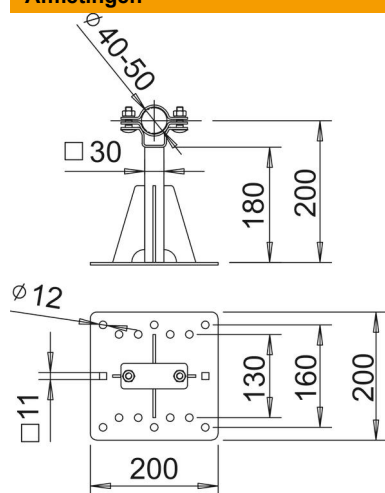

Technische fiche

Bevestigingsbeugel isFang voor wandmontage, 200 mm afstand

Artikelnummer: 5408910

- voor bevestigen van het isFang-systeem aan de te beveiligen constructie resp. aan de muur

A2 Roestvast staal

Stamgegevens

Artikelnummer	5408910
Type	isFang TW200 12
Omschrijving 1	Bevestiging isFang
Omschrijving 2	voor wandmontage
Fabrikant	OBO
Dimensie	200x200mm
Materiaal	Roestvast staal 1.4301
Kleinste verkoop-eenheid	2
Eenheid van hoeveelheid	Stuk
Gewicht	240 kg
Eenheid gewicht	kg/100 paar

Technische fiche

Bevestigingsbeugel isFang voor wandmontage, 200 mm afstand

Artikelnummer: 5408910

Afmetingen

Afmeting D min.	50 mm
Maat L	200 mm

Technische gegevens

Bevestigingssoort houder	Boren
Bevestigingssoort stang	met schroefklem
Materiaal onderste deel	Roestvast staal 1.4301