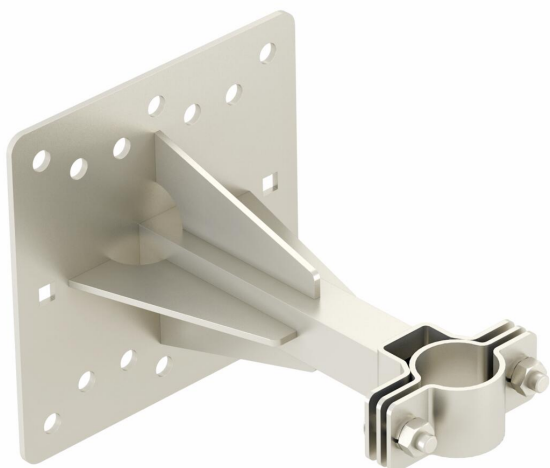

Technische fiche

Bevestigingsbeugel isFang voor wandmontage, 200 mm afstand

Artikelnummer: 5408910

- voor bevestigen van het isFang-systeem aan de te beveiligen constructie resp. aan de muur

A2 Roestvast staal

Stamgegevens

Artikelnummer	5408910
Type	isFang TW200 12
Omschrijving 1	Bevestiging isFang
Omschrijving 2	voor wandmontage
Fabrikant	OBO
Dimensie	200x200mm
Materiaal	Roestvast staal 1.4301
Kleinste verkoop-eenheid	2
Eenheid van hoeveelheid	Stuk
Gewicht	240 kg
Eenheid gewicht	kg/100 paar

Technische fiche

Bevestigingsbeugel isFang voor wandmontage, 200 mm afstand

Artikelnummer: 5408910

Afmetingen

Afmeting D min.	50 mm
Maat L	200 mm

Technische gegevens

Bevestigingssoort houder	Boren
Bevestigingssoort stang	met schroefklem
Materiaal onderste deel	Roestvast staal 1.4301