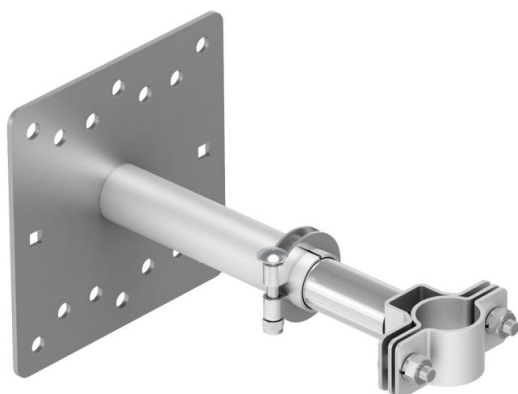

Technische fiche

Bevestigingsbeugel isFang voor wandmontage, 200-300 mm afstand

Artikelnummer: 5408954

- voor bevestigen van het isFang-systeem aan de te beveiligen constructie resp. aan de muur

A2 Roestvast staal

Stamgegevens

Artikelnummer	5408954
Type	isFang TW200
Omschrijving 1	Bevestiging isFang
Omschrijving 2	voor wandmontage
Fabrikant	OBO
Dimensie	200-300mm
Materiaal	Roestvast staal 1.4301
Kleinste verkoop-eenheid	2
Eenheid van hoeveelheid	Stuk
Gewicht	230 kg
Eenheid gewicht	kg/100 paar

Technische fiche

Bevestigingsbeugel isFang voor wandmontage, 200-300 mm afstand

Artikelnummer: 5408954

Afmetingen

Maat L | 300 mm