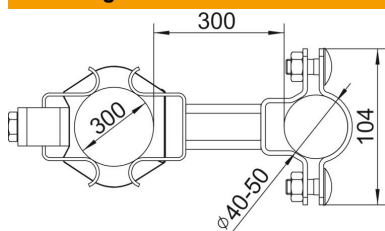

Technische fiche

Bevestigingsbeugel isFang voor buismontage op afstand,
Ø 50-300 mm

Artikelnummer: 5408959

- voor bevestigen van de geïsoleerde steunbuis op afstand op te beveiligen constructie of voor lokale buizen van Ø 50–300 mm

A2 Roestvast staal

Stamgegevens

Artikelnummer	5408959
Type	isFang TR100 300
Omschrijving 1	Bevestiging isFang
Omschrijving 2	voor buismontage afstand 300mm
Fabrikant	OBO
Dimensie	Ø50-300mm
Materiaal	Roestvast staal 1.4301
Kleinste verkoop-eenheid	2
Eenheid van hoeveelheid	Stuk
Gewicht	146 kg
Eenheid gewicht	kg/100 paar

Afmetingen

Afmeting D min.	300 mm
Maat L	300 mm

Technische gegevens

Passing	Ø 50–300 mm
---------	-------------