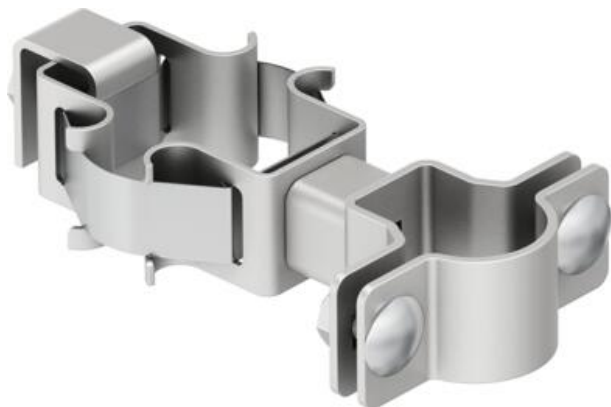

Technische fiche

Bevestigingsbeugel isFang voor buismontage op afstand,
Ø 50-300 mm

Artikelnummer: 5408955

- voor bevestigen van de geïsoleerde steunbuis op afstand op te beveiligen constructie of voor lokale buizen van Ø 50–300 mm

A2 Roestvast staal

Stamgegevens

Artikelnummer	5408955
Type	isFang TR100 100
Omschrijving 1	Bevestiging isFang
Omschrijving 2	voor buismontage afstand 100mm
Fabrikant	OBO
Dimensie	Ø50-300mm
Materiaal	Roestvast staal 1.4301
Kleinste verkoop-eenheid	2
Eenheid van hoeveelheid	Stuk
Gewicht	95,5 kg
Eenheid gewicht	kg/100 paar

Afmetingen

Afmeting D min.	300 mm
Maat L	100 mm

Technische gegevens

Passing	Ø 50–300 mm
---------	-------------