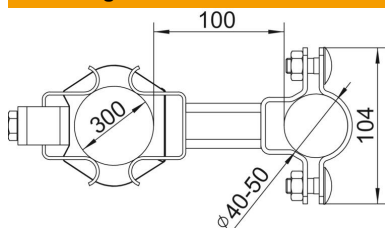

Technische fiche

Bevestigingsbeugel isFang voor buismontage op afstand,
Ø 50-300 mm

Artikelnummer: 5408955

- voor bevestigen van de geïsoleerde steunbuis op afstand op te beveiligen constructie of voor lokale buizen van Ø 50–300 mm

A2 Roestvast staal

Stamgegevens

Artikelnummer	5408955
Type	isFang TR100 100
Omschrijving 1	Bevestiging isFang
Omschrijving 2	voor buismontage afstand 100mm
Fabrikant	OBO
Dimensie	Ø50-300mm
Materiaal	Roestvast staal 1.4301
Kleinste verkoop-eenheid	2
Eenheid van hoeveelheid	Stuk
Gewicht	95,5 kg
Eenheid gewicht	kg/100 paar

Afmetingen

Afmeting D min.	300 mm
Maat L	100 mm

Technische gegevens

Passing	Ø 50–300 mm
---------	-------------