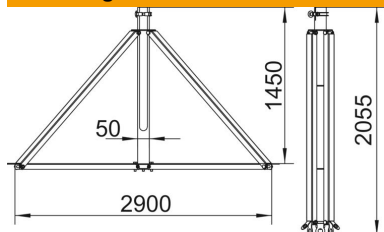

Technische fiche

isFang-driepootstatief met uitlaat aan de zijkant

Artikelnummer: 5408902

- Schroefloze installatie van vrijstaande opvangmasten en geïsoleerde opvangmasten met 50 mm doorsnede
- Bijvoorbeeld voor binnen geïnstalleerde OBO isCon®-kabel
- Dakhelling tot max. 5 graden
- Incl. Rd 8-10 brug voor snelle bevestiging ronde geleider
- Betonnen sokkel en draadstangen moeten afzonderlijk worden besteld

A2 Roestvast staal

Stamgegevens

Artikelnummer	5408902
Type	isFang 3B-250-A
Omschrijving 1	Driehoekstatief
Omschrijving 2	voor isCon-Leiding binnen
Fabrikant	OBO
Dimensie	2,9x2,5m
Materiaal	Roestvast staal 1.4301
Kleinste verkoop-eenheid	1
Eenheid van hoeveelheid	Stuk
Gewicht	2500 kg
Eenheid gewicht	kg/100 paar

Afmetingen

Maat B	2.900 mm
Afmeting D min.	50 mm
Afm. H	2.055 mm
Maat L	1.450 mm

Technische fiche

isFang-driepootstatief met uitlaat aan de zijkant

Artikelnummer: 5408902

Technische gegevens

Opname opvangstang	schroefloos
Uitvoering	Statief