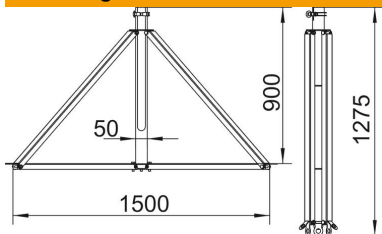

Technische fiche

isFang-driepootstatief met uitlaat aan de zijkant

Artikelnummer: 5408932

- Schroefloze installatie van vrijstaande opvangmasten en geïsoleerde opvangmasten met 50 mm doorsnede
- Bijvoorbeeld voor binnen geïnstalleerde OBO isCon®-kabel
- Dakhelling tot max. 5 graden
- Incl. Rd 8-10 brug voor snelle bevestiging ronde geleider
- Betonnen sokkel en draadstangen moeten afzonderlijk worden besteld

A2 Roestvast staal

Stamgegevens

Artikelnummer	5408932
Type	isFang 3B-150-A
Omschrijving 1	Driepootstatief + uitgang
Omschrijving 2	voor isCon-Leiding binnen
Fabrikant	OBO
Dimensie	1,7x1,9m
Materiaal	Roestvast staal 1.4301
Kleinste verkoop-eenheid	1
Eenheid van hoeveelheid	Stuk
Gewicht	950 kg
Eenheid gewicht	kg/100 paar

Afmetingen

Maat B	1.500 mm
Afmeting D min.	50 mm
Afm. H	1.275 mm
Maat L	900 mm

Technische fiche

isFang-driepootstatief met uitlaat aan de zijkant

Artikelnummer: 5408932

Technische gegevens

Opname opvangstang	schroefloos
Uitvoering	Statief