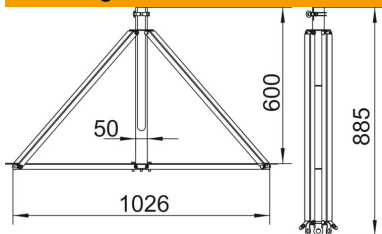

Technische fiche

isFang-driepootstatief met uitlaat aan de zijkant

Artikelnummer: 5408930

- Schroefloze installatie van vrijstaande opvangmasten en geïsoleerde opvangmasten met 50 mm doorsnede
- Bijvoorbeeld voor binnen geïnstalleerde OBO isCon®-kabel
- Dakhelling tot max. 5 graden
- Incl. Rd 8-10 brug voor snelle bevestiging ronde geleider
- Betonnen sokkel en draadstangen moeten afzonderlijk worden besteld

A2 Roestvast staal

Stamgegevens

Artikelnummer	5408930
Type	isFang 3B-100-A
Omschrijving 1	Driepootstatief + uitgang
Omschrijving 2	voor isCon-Leiding binnen
Fabrikant	OBO
Dimensie	1,3x1,4m
Materiaal	Roestvast staal 1.4301
Kleinste verkoop-eenheid	1
Eenheid van hoeveelheid	Stuk
Gewicht	610 kg
Eenheid gewicht	kg/100 paar

Afmetingen

Maat B	1.026 mm
Afm. H	885 mm
Maat L	600 mm

Technische fiche

isFang-driepootstatief met uitlaat aan de zijkant

Artikelnummer: 5408930

Technische gegevens

Opname opvangstang	schroefloos
Uitvoering	Statief