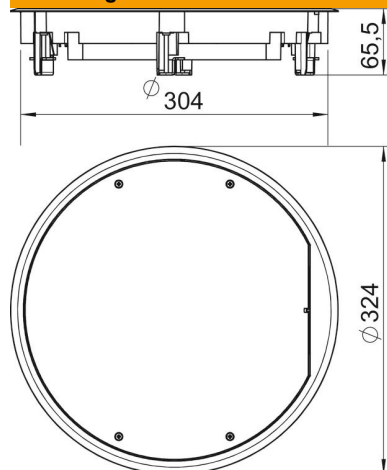

Technische fiche

Inspectieluikset ZESR9

Artikelnummer: 7406806

Trekdoosinzetstuk voor het blind afsluiten van een ronde inbouwopening van nominale grootte R9 in kanaalsystemen en in verhoogde en holle vloeren binnenshuis. Met universele bevestigingsbeugel. Overliggende tapijtrand van polyamide. Vloerbekledingsdikte max. 12 mm.

PA Polyamide

Stamgegevens

Artikelnummer	7406806
Type	ZESR9-2 U12T9011
Omschrijving 1	Trekdoostoepassing
Omschrijving 2	voor universele montage
Fabrikant	OBO
Dimensie	Ø324X65,5
Kleur	grafietzwart; RAL 9011
Materiaal	Polyamide
Kleinste verkoop-eenheid	1
Eenheid van hoeveelheid	Stuk
Gewicht	298 kg
Eenheid gewicht	kg/100 paar

Technische fiche

Inspectieluikset ZESR9

Artikelnummer: 7406806

Afmetingen

Lengte	324 mm
Breedte	324 mm
Hoogte	65,5 mm

Technische gegevens

Aantal inbouwbare apparaten	0
Uitvoering	rond
Vloeronderhoud	Droog
Vloerhoogte min.	63 mm
Geschikt voor inbouw in dubbele vloer	ja
Geschikt voor door afwerkvloer overdekt ondervloerkanaal	ja
Geschikt voor inbouw in holle vloer	ja
Geschikt voor nat onderhoud	nee
Geschikt voor vloerdoos	350
Geschikt voor ondervloerkanaal	ja
Nominale maat voor inbouweenheden	R9
Raamuitvoering	Frame voor tapijtrand
Verticale last, groot oppervlak	tot 5.000 N
Verticale last, klein oppervlak	tot 3.000 N
Dikte vloerbedekking	5 mm