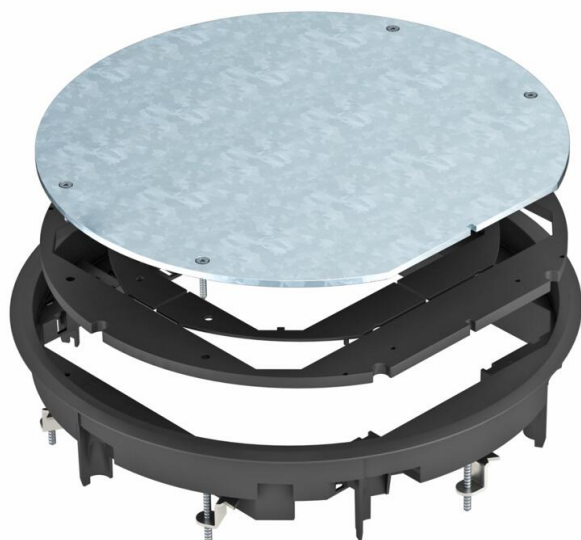

Technische fiche

Inspectieluikset ZESR9

Artikelnummer: 7406806

Trekdoosinzetstuk voor het blind afsluiten van een ronde inbouwopening van nominale grootte R9 in kanaalsystemen en in verhoogde en holle vloeren binnenshuis. Met universele bevestigingsbeugel. Overliggende tapijtrand van polyamide. Vloerbekledingsdikte max. 12 mm.

PA Polyamide

Stamgegevens

Artikelnummer	7406806
Type	ZESR9-2 U12T9011
Omschrijving 1	Trekdoostoepassing
Omschrijving 2	voor universele montage
Fabrikant	OBO
Dimensie	Ø324X65,5
Kleur	grafietzwart; RAL 9011
Materiaal	Polyamide
Kleinste verkoop-eenheid	1
Eenheid van hoeveelheid	Stuk
Gewicht	298 kg
Eenheid gewicht	kg/100 paar

Technische fiche

Inspectieluikset ZESR9

Artikelnummer: 7406806

Afmetingen

Lengte	324 mm
Breedte	324 mm
Hoogte	65,5 mm

Technische gegevens

Aantal inbouwbare apparaten	0
Uitvoering	rond
Vloeronderhoud	Droog
Vloerhoogte min.	63 mm
Geschikt voor inbouw in dubbele vloer	ja
Geschikt voor door afwerkvloer overdekt ondervloerkanaal	ja
Geschikt voor inbouw in holle vloer	ja
Geschikt voor nat onderhoud	nee
Geschikt voor vloerdoos	350
Geschikt voor ondervloerkanaal	ja
Nominale maat voor inbouweenheden	R9
Raamuitvoering	Frame voor tapijtrand
Verticale last, groot oppervlak	tot 5.000 N
Verticale last, klein oppervlak	tot 3.000 N
Dikte vloerbedekking	5 mm