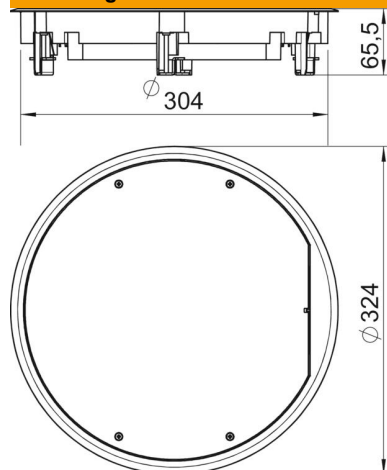

## Inspectieluikset ZESR9

Artikelnummer: 7406805

Trekdoosinzetstuk voor het blind afsluiten van een ronde inbouwopening van nominale grootte R9 in kanaalsystemen en in verhoogde en holle vloeren binnenshuis. Met universele bevestigingsbeugel. Overliggende tapijtrand van polyamide. Vloerbekledingsdikte max. 12 mm.

### Stamgegevens

Artikelnummer	7406805
Type	ZESR9-2 U12T7011
Omschrijving 1	Trekdoostoepassing
Omschrijving 2	voor universele montage
Fabrikant	OBO
Dimensie	Ø324X65,5
Kleur	Grijs; RAL 7011
Materiaal	Polyamide
Kleinste verkoop-eenheid	1
Eenheid van hoeveelheid	Stuk
Gewicht	298 kg
Eenheid gewicht	kg/100 paar

### Afmetingen

Lengte	324 mm
Breedte	324 mm
Hoogte	65,5 mm