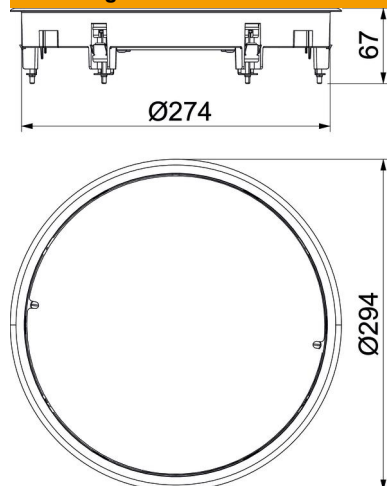

Technische fiche

Revisiedekselset ZESR7

Artikelnummer: 7406788

Dekselset voor de blindafsluiting van een ronde montage-opening met nominale grootte R7 in kanalen en in dubbele en holle vloeren in binnenopstelling. Met universele bevestigingsbeugel.

Overliggende tapijtrand van polyamide.

PA Polyamide

Stamgegevens

Artikelnummer	7406788
Type	ZESR7 10U 7011
Omschrijving 1	Trekdoostoepping
Omschrijving 2	voor universele montage
Fabrikant	OBO
Dimensie	Ø294x33
Kleur	Grijs; RAL 7011
Materiaal	Polyamide
Kleinste verkoop-eenheid	1
Eenheid van hoeveelheid	Stuk
Gewicht	225,8 kg
Eenheid gewicht	kg/100 paar

Technische fiche

Revisiedekselset ZESR7

Artikelnummer: 7406788

Afmetingen

Lengte	294 mm
Breedte	294 mm
Hoogte	54 mm

Technische gegevens

Aantal inbouwbare apparaten	0
Uitvoering	rond
Vloeronderhoud	Droog
Vloerhoogte min.	64 mm
Geschikt voor inbouw in dubbele vloer	ja
Geschikt voor door afwerkvloer overdekt ondervloerkanaal	ja
Geschikt voor inbouw in holle vloer	ja
Geschikt voor nat onderhoud	nee
Geschikt voor vloerdoos	350
Geschikt voor ondervloerkanaal	ja
Nominale maat voor inbouweenheden	R7
Raamuitvoering	Frame voor tapijtrand
Verticale last, groot oppervlak	tot 5.000 N
Verticale last, klein oppervlak	tot 3.000 N
Dikte vloerbedekking	10 mm