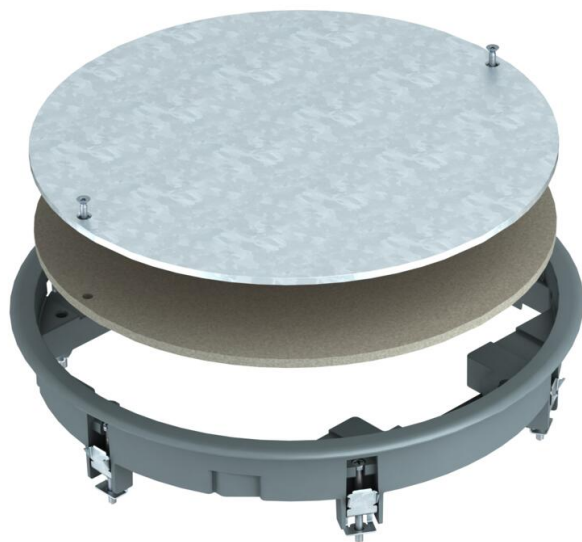

Technische fiche

Revisiedekselset ZESR7

Artikelnummer: 7406788

Dekselset voor de blindafsluiting van een ronde montage-opening met nominale grootte R7 in kanalen en in dubbele en holle vloeren in binnenopstelling. Met universele bevestigingsbeugel.

Overliggende tapijtrand van polyamide.

PA Polyamide

Stamgegevens

Artikelnummer	7406788
Type	ZESR7 10U 7011
Omschrijving 1	Trekdoostoepping
Omschrijving 2	voor universele montage
Fabrikant	OBO
Dimensie	Ø294x33
Kleur	Grijs; RAL 7011
Materiaal	Polyamide
Kleinste verkoop-eenheid	1
Eenheid van hoeveelheid	Stuk
Gewicht	225,8 kg
Eenheid gewicht	kg/100 paar

Technische fiche

Revisiedekselset ZESR7

Artikelnummer: 7406788

Afmetingen

Lengte	294 mm
Breedte	294 mm
Hoogte	54 mm

Technische gegevens

Aantal inbouwbare apparaten	0
Uitvoering	rond
Vloeronderhoud	Droog
Vloerhoogte min.	64 mm
Geschikt voor inbouw in dubbele vloer	ja
Geschikt voor door afwerkvloer overdekt ondervloerkanaal	ja
Geschikt voor inbouw in holle vloer	ja
Geschikt voor nat onderhoud	nee
Geschikt voor vloerdoos	350
Geschikt voor ondervloerkanaal	ja
Nominale maat voor inbouweenheden	R7
Raamuitvoering	Frame voor tapijtrand
Verticale last, groot oppervlak	tot 5.000 N
Verticale last, klein oppervlak	tot 3.000 N
Dikte vloerbedekking	10 mm