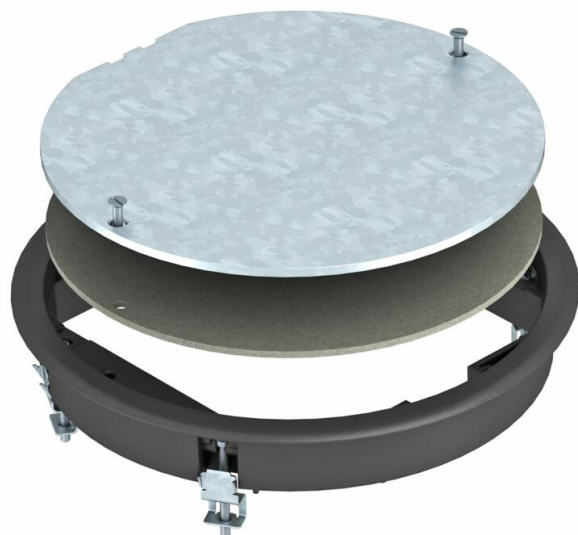

Technische fiche

Revisie-afdekking ZESR4

Artikelnummer: 7406776

Trekdoosopzetstuk voor de blindafsluiting van een ronde montage-opening met nominale grootte R4, toepassing in kanaalsystemen en systeemblokken in binnenopstelling.

PA Polyamide

Stamgegevens

Artikelnummer	7406776
Type	ZESR4 U 9011
Omschrijving 1	Trekdoostoepassing
Omschrijving 2	voor universele montage
Fabrikant	OBO
Dimensie	Ø234x33
Kleur	grafietzwart; RAL 9011
Materiaal	Polyamide
Kleinste verkoop-eenheid	1
Eenheid van hoeveelheid	Stuk
Gewicht	140 kg
Eenheid gewicht	kg/100 paar

Technische fiche

Revisie-afdekking ZESR4

Artikelnummer: 7406776

Afmetingen

Lengte	234 mm
Breedte	234 mm
Hoogte	36 mm

Technische gegevens

Aantal inbouwbare apparaten	0
Uitvoering	rond
Vloeronderhoud	Droog
Vloerhoogte min.	60 mm
Geschikt voor inbouw in dubbele vloer	ja
Geschikt voor door afwerkvloer overdekt ondervloerkanaal	ja
Geschikt voor inbouw in holle vloer	ja
Geschikt voor nat onderhoud	nee
Geschikt voor vloerdoos	250/350
Geschikt voor ondervloerkanaal	ja
Nominale maat voor inbouweenheden	R4
Raamuitvoering	Frame voor tapijtrand
Verticale last, groot oppervlak	tot 5.000 N
Verticale last, klein oppervlak	tot 3.000 N
Dikte vloerbedekking	5 mm