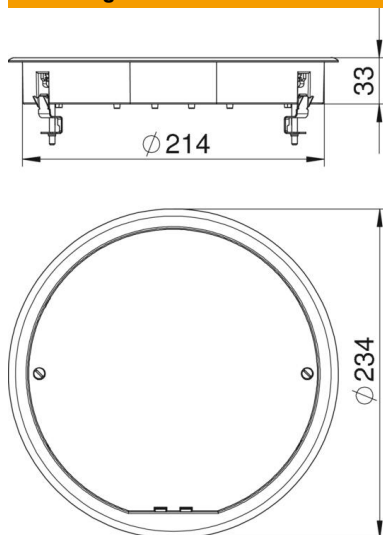

Technische fiche

Revisie-afdekking ZESR4

Artikelnummer: 7406776

Trekdoosopzetstuk voor de blindafsluiting van een ronde montage-opening met nominale grootte R4, toepassing in kanaalsystemen en systeemblokken in binnenopstelling.

PA Polyamide

Stamgegevens

Artikelnummer	7406776
Type	ZESR4 U 9011
Omschrijving 1	Trekdoostoepassing
Omschrijving 2	voor universele montage
Fabrikant	OBO
Dimensie	Ø234x33
Kleur	grafietzwart; RAL 9011
Materiaal	Polyamide
Kleinste verkoop-eenheid	1
Eenheid van hoeveelheid	Stuk
Gewicht	140 kg
Eenheid gewicht	kg/100 paar

Technische fiche

Revisie-afdekking ZESR4

Artikelnummer: 7406776

Afmetingen

Lengte	234 mm
Breedte	234 mm
Hoogte	36 mm

Technische gegevens

Aantal inbouwbare apparaten	0
Uitvoering	rond
Vloeronderhoud	Droog
Vloerhoogte min.	60 mm
Geschikt voor inbouw in dubbele vloer	ja
Geschikt voor door afwerkvloer overdekt ondervloerkanaal	ja
Geschikt voor inbouw in holle vloer	ja
Geschikt voor nat onderhoud	nee
Geschikt voor vloerdoos	250/350
Geschikt voor ondervloerkanaal	ja
Nominale maat voor inbouweenheden	R4
Raamuitvoering	Frame voor tapijtrand
Verticale last, groot oppervlak	tot 5.000 N
Verticale last, klein oppervlak	tot 3.000 N
Dikte vloerbedekking	5 mm