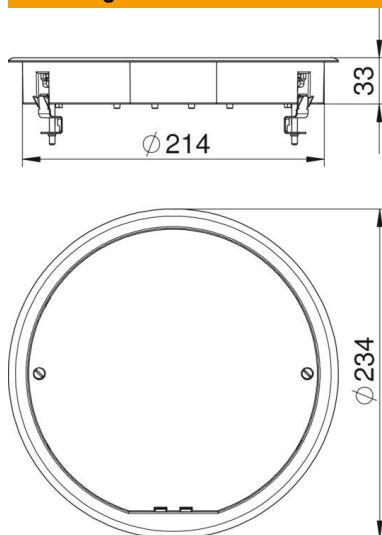

Technische fiche

Revisie-afdekking ZESR4

Artikelnummer: 7406772

Trekdoosopzetstuk voor de blindafsluiting van een ronde montage-opening met nominale grootte R4, toepassing in kanaalsystemen en systeenvloeren in binnenopstelling.

PA Polyamide

Stamgegevens

Artikelnummer	7406772
Type	ZESR4 U 7011
Omschrijving 1	Trekdoostoepassing
Omschrijving 2	voor universele montage
Fabrikant	OBO
Dimensie	Ø234x33
Kleur	Grijs; RAL 7011
Materiaal	Polyamide
Kleinste verkoop-eenheid	1
Eenheid van hoeveelheid	Stuk
Gewicht	140 kg
Eenheid gewicht	kg/100 paar

Technische fiche

Revisie-afdekking ZESR4

Artikelnummer: 7406772

Afmetingen

Lengte	234 mm
Breedte	234 mm
Hoogte	36 mm

Technische gegevens

Aantal inbouwbare apparaten	0
Uitvoering	rond
Vloeronderhoud	Droog
Vloerhoogte min.	60 mm
Geschikt voor inbouw in dubbele vloer	ja
Geschikt voor door afwerkvloer overdekt ondervloerkanaal	ja
Geschikt voor inbouw in holle vloer	ja
Geschikt voor nat onderhoud	nee
Geschikt voor vloerdoos	250/350
Geschikt voor ondervloerkanaal	ja
Nominale maat voor inbouweenheden	R4
Raamuitvoering	Frame voor tapijtrand
Verticale last, groot oppervlak	tot 5.000 N
Verticale last, klein oppervlak	tot 3.000 N
Dikte vloerbedekking	5 mm