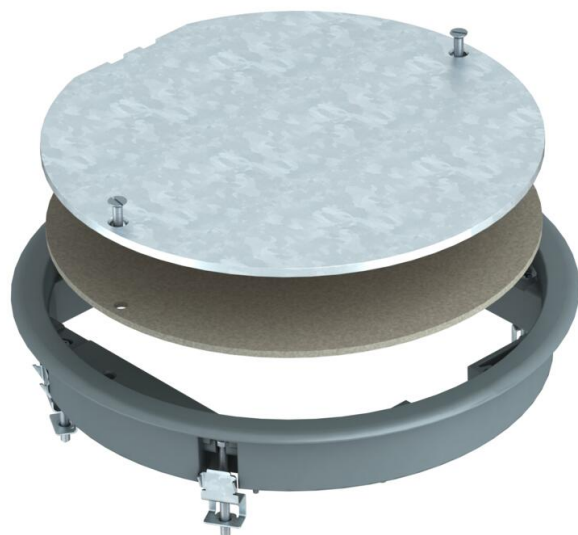

Technische fiche

Revisie-afdekking ZESR4

Artikelnummer: 7406772

Trekdoosopzetstuk voor de blindafsluiting van een ronde montage-opening met nominale grootte R4, toepassing in kanaalsystemen en systeenvloeren in binnenopstelling.

PA Polyamide

Stamgegevens

Artikelnummer	7406772
Type	ZESR4 U 7011
Omschrijving 1	Trekdoostoepassing
Omschrijving 2	voor universele montage
Fabrikant	OBO
Dimensie	Ø234x33
Kleur	Grijs; RAL 7011
Materiaal	Polyamide
Kleinste verkoop-eenheid	1
Eenheid van hoeveelheid	Stuk
Gewicht	140 kg
Eenheid gewicht	kg/100 paar

Technische fiche

Revisie-afdekking ZESR4

Artikelnummer: 7406772

Afmetingen

Lengte	234 mm
Breedte	234 mm
Hoogte	36 mm

Technische gegevens

Aantal inbouwbare apparaten	0
Uitvoering	rond
Vloeronderhoud	Droog
Vloerhoogte min.	60 mm
Geschikt voor inbouw in dubbele vloer	ja
Geschikt voor door afwerkvloer overdekt ondervloerkanaal	ja
Geschikt voor inbouw in holle vloer	ja
Geschikt voor nat onderhoud	nee
Geschikt voor vloerdoos	250/350
Geschikt voor ondervloerkanaal	ja
Nominale maat voor inbouweenheden	R4
Raamuitvoering	Frame voor tapijtrand
Verticale last, groot oppervlak	tot 5.000 N
Verticale last, klein oppervlak	tot 3.000 N
Dikte vloerbedekking	5 mm