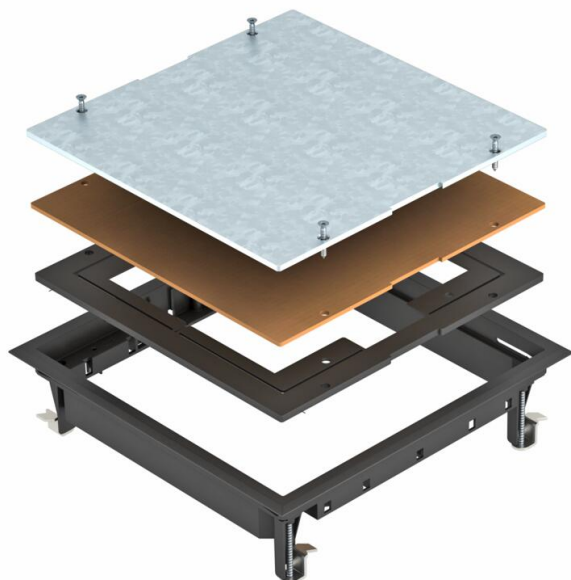

## Revisiedekselset ZES9

Artikelnummer: 7406674

Dekselset voor de blindafsluiting van een vierkante montage-opening met nominale grootte 9 in kanalen en in verhoogde en holle vloeren in binnenopstelling. Overliggende tapijtrand van polyamide. Vloerbekledingsuitsparing bij levering ingesteld op 5 mm, eventueel ook verstelbaar op 3, 8 of 10 mm.

### Stamgegevens

Artikelnummer	7406674
Type	ZES9-2 U10T 9011
Omschrijving 1	Trekdoostoeppassing
Omschrijving 2	voor universele montage
Fabrikant	OBO
Kleur	grafietzwart; RAL 9011
Materiaal	Polyamide
Kleinste verkoop-eenheid	1
Eenheid van hoeveelheid	Stuk
Gewicht	206,3 kg
Eenheid gewicht	kg/100 paar

### Afmetingen

Lengte	264 mm
Breedte	264 mm
Hoogte	65 mm