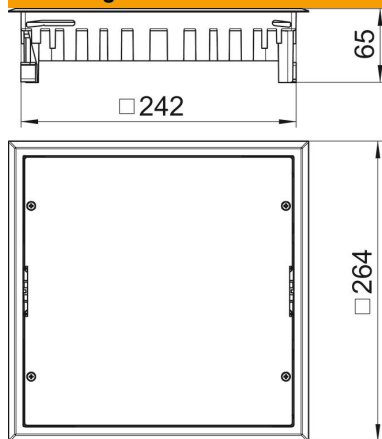

### Stamgegevens

Artikelnummer	7406674
Type	ZES9-2 U10T 9011
Omschrijving 1	Trekdoostoeppassing
Omschrijving 2	voor universele montage
Fabrikant	OBO
Kleur	grafietzwart; RAL 9011
Materiaal	Polyamide
Kleinste verkoop-eenheid	1
Eenheid van hoeveelheid	Stuk
Gewicht	206,3 kg
Eenheid gewicht	kg/100 paar

### Afmetingen

Lengte	264 mm
Breedte	264 mm
Hoogte	65 mm