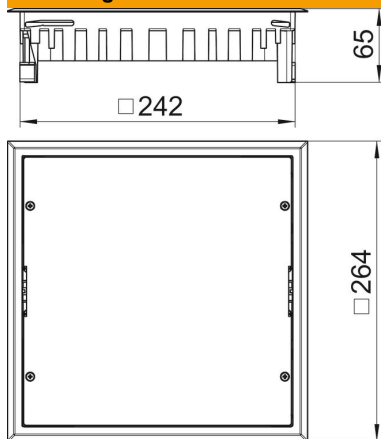

Technische fiche

Revisiedekselset ZES9

Artikelnummer: 7406672

Dekselset voor de blindafsluiting van een vierkante montage-opening met nominale grootte 9 in kanalen en in verhoogde en holle vloeren in binnenopstelling. Overliggende tapijtrand van polyamide. Vloerbekledingsuitsparing bij levering ingesteld op 5 mm, eventueel ook verstelbaar op 3, 8 of 10 mm.

PA Polyamide

Stamgegevens

Artikelnummer	7406672
Type	ZES9-2 U10T 7011
Omschrijving 1	Trekdoostoeppassing
Omschrijving 2	voor universele montage
Fabrikant	OBO
Kleur	Grijs; RAL 7011
Materiaal	Polyamide
Kleinste verkoop-eenheid	1
Eenheid van hoeveelheid	Stuk
Gewicht	206,3 kg
Eenheid gewicht	kg/100 paar

Technische fiche

Revisiedekselset ZES9

Artikelnummer: 7406672

Afmetingen

Lengte	264 mm
Breedte	264 mm
Hoogte	65 mm

Technische gegevens

Aantal inbouwbare apparaten	0
Uitvoering	vierkant
Beschermraam vloerbekleding	ja
Vloeronderhoud	Droog
Vloerhoogte min.	62 mm
Geschikt voor inbouw in dubbele vloer	ja
Geschikt voor inbouw in holle vloer	ja
Geschikt voor nat onderhoud	nee
Geschikt voor vloerdoos	250/350
Geschikt voor ondervloerkanaal	ja
Lengte buitenmaat	264 mm
Lengte inbouwmaat	242 mm
Nominale maat voor inbouweenheden	9
Raamuitvoering	Frame voor tapijtrand
Verticale last, groot oppervlak	tot 3.000 N
Verticale last, klein oppervlak	tot 2.000 N
Dikte vloerbedekking	5 mm