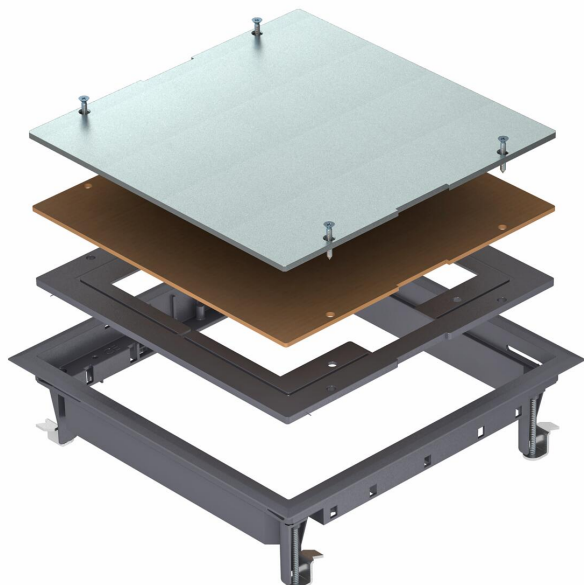

Technische fiche

Revisiedekselset ZES9

Artikelnummer: 7406672

Dekselset voor de blindafsluiting van een vierkante montage-opening met nominale grootte 9 in kanalen en in verhoogde en holle vloeren in binnenopstelling. Overliggende tapijtrand van polyamide. Vloerbekledingsuitsparing bij levering ingesteld op 5 mm, eventueel ook verstelbaar op 3, 8 of 10 mm.

PA Polyamide

Stamgegevens

Artikelnummer	7406672
Type	ZES9-2 U10T 7011
Omschrijving 1	Trekdoostoeppassing
Omschrijving 2	voor universele montage
Fabrikant	OBO
Kleur	Grijs; RAL 7011
Materiaal	Polyamide
Kleinste verkoop-eenheid	1
Eenheid van hoeveelheid	Stuk
Gewicht	206,3 kg
Eenheid gewicht	kg/100 paar

Technische fiche

Revisiedekselset ZES9

Artikelnummer: 7406672

Afmetingen

Lengte	264 mm
Breedte	264 mm
Hoogte	65 mm

Technische gegevens

Aantal inbouwbare apparaten	0
Uitvoering	vierkant
Beschermraam vloerbekleding	ja
Vloeronderhoud	Droog
Vloerhoogte min.	62 mm
Geschikt voor inbouw in dubbele vloer	ja
Geschikt voor inbouw in holle vloer	ja
Geschikt voor nat onderhoud	nee
Geschikt voor vloerdoos	250/350
Geschikt voor ondervloerkanaal	ja
Lengte buitenmaat	264 mm
Lengte inbouwmaat	242 mm
Nominale maat voor inbouweenheden	9
Raamuitvoering	Frame voor tapijtrand
Verticale last, groot oppervlak	tot 3.000 N
Verticale last, klein oppervlak	tot 2.000 N
Dikte vloerbedekking	5 mm