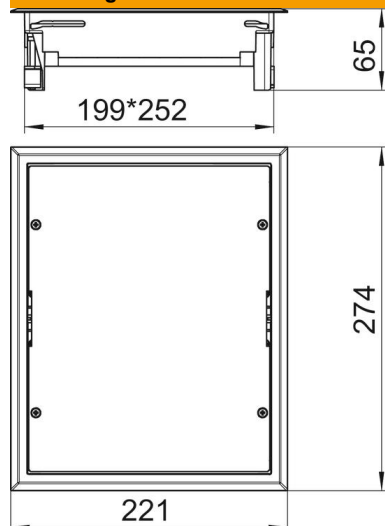

Technische fiche

Inspectieluik ZES6

Artikelnummer: 7406750

Trekdoosopzetstuk voor de blindafsluiting van een rechthoekige montage-opening met nominale grootte 6 in ondervloersystemen of dubbele vloeren in binnenopstelling. Overliggende tapijtrand van polyamide.

Vloerbekledingsuitsparing ingesteld op 5 mm bij de levering, ook instelbaar op 3, 8 of 10 mm.

PA Polyamide

Stamgegevens

Artikelnummer	7406750
Type	ZES6-2 U10T 9011
Omschrijving 1	Trekdoostoepassing
Omschrijving 2	voor universele montage
Fabrikant	OBO
Kleur	grafietzwart; RAL 9011
Materiaal	Polyamide
Kleinste verkoop-eenheid	1
Eenheid van hoeveelheid	Stuk
Gewicht	150 kg
Eenheid gewicht	kg/100 paar

Technische fiche

Inspectieluik ZES6

Artikelnummer: 7406750

Afmetingen

Lengte	221 mm
Breedte	274 mm
Hoogte	65 mm

Technische gegevens

Aantal inbouwbare apparaten	0
Uitvoering	Rechthoekig
Beschermraam vloerbekleding	ja
Vloeronderhoud	Droog
Vloerhoogte min.	62 mm
Geschikt voor inbouw in dubbele vloer	ja
Geschikt voor inbouw in holle vloer	nee
Geschikt voor nat onderhoud	nee
Geschikt voor vloerdoos	250/350
Geschikt voor ondervloerkanaal	ja
Lengte buitenmaat	221 mm
Lengte inbouwmaat	201 mm
Nominale maat voor inbouweenheden	6
Raamuitvoering	Frame voor tapijtrand
Verticale last, groot oppervlak	tot 3.000 N
Verticale last, klein oppervlak	tot 2.000 N
Dikte vloerbedekking	5 mm