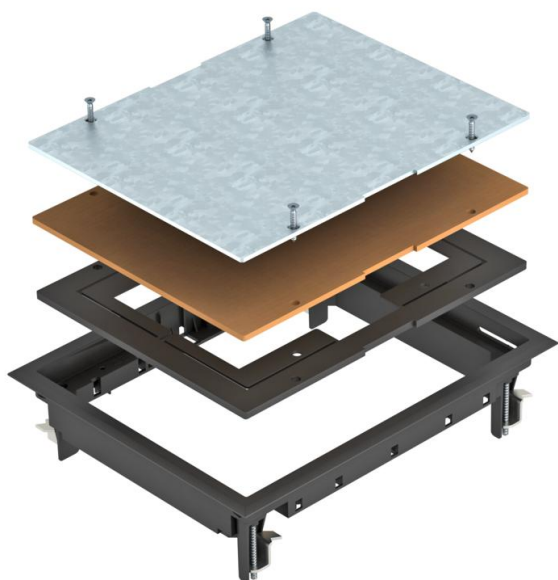

Technische fiche

Inspectieluik ZES6

Artikelnummer: 7406750

Trekdoosopzetstuk voor de blindafsluiting van een rechthoekige montage-opening met nominale grootte 6 in ondervloersystemen of dubbele vloeren in binnenopstelling. Overliggende tapijtrand van polyamide.

Vloerbekledingsuitsparing ingesteld op 5 mm bij de levering, ook instelbaar op 3, 8 of 10 mm.

PA Polyamide

Stamgegevens

Artikelnummer	7406750
Type	ZES6-2 U10T 9011
Omschrijving 1	Trekdoostoepassing
Omschrijving 2	voor universele montage
Fabrikant	OBO
Kleur	grafietzwart; RAL 9011
Materiaal	Polyamide
Kleinste verkoop-eenheid	1
Eenheid van hoeveelheid	Stuk
Gewicht	150 kg
Eenheid gewicht	kg/100 paar

Technische fiche

Inspectieluik ZES6

Artikelnummer: 7406750

Afmetingen

Lengte	221 mm
Breedte	274 mm
Hoogte	65 mm

Technische gegevens

Aantal inbouwbare apparaten	0
Uitvoering	Rechthoekig
Beschermraam vloerbekleding	ja
Vloeronderhoud	Droog
Vloerhoogte min.	62 mm
Geschikt voor inbouw in dubbele vloer	ja
Geschikt voor inbouw in holle vloer	nee
Geschikt voor nat onderhoud	nee
Geschikt voor vloerdoos	250/350
Geschikt voor ondervloerkanaal	ja
Lengte buitenmaat	221 mm
Lengte inbouwmaat	201 mm
Nominale maat voor inbouweenheden	6
Raamuitvoering	Frame voor tapijtrand
Verticale last, groot oppervlak	tot 3.000 N
Verticale last, klein oppervlak	tot 2.000 N
Dikte vloerbedekking	5 mm