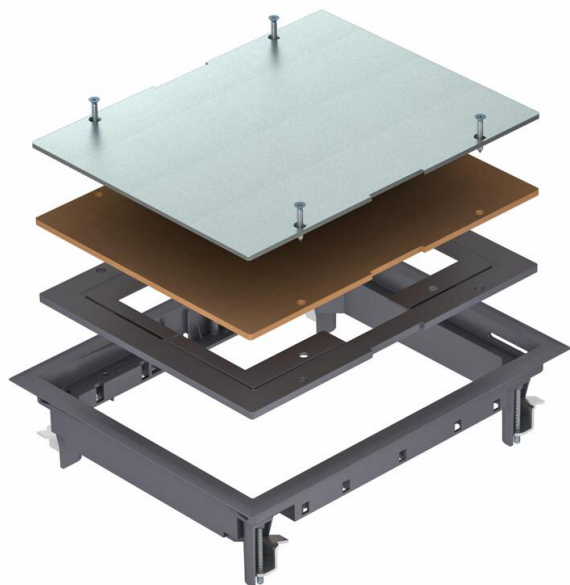

Technische fiche

Inspectieluik ZES6

Artikelnummer: 7406749

Trekdoosopzetstuk voor de blindafsluiting van een rechthoekige montage-opening met nominale grootte 6 in ondervloersystemen of dubbele vloeren in binnenopstelling. Overliggende tapijtrand van polyamide.

Vloerbekledingsuitsparing ingesteld op 5 mm bij de levering, ook instelbaar op 3, 8 of 10 mm.

PA Polyamide

Stamgegevens

Artikelnummer	7406749
Type	ZES6-2 U10T 7011
Omschrijving 1	Trekdoostoepassing
Omschrijving 2	voor universele montage
Fabrikant	OBO
Kleur	Grijs; RAL 7011
Materiaal	Polyamide
Kleinste verkoop-eenheid	1
Eenheid van hoeveelheid	Stuk
Gewicht	150 kg
Eenheid gewicht	kg/100 paar

Technische fiche

Inspectieluik ZES6

Artikelnummer: 7406749

Afmetingen

Lengte	221 mm
Breedte	274 mm
Hoogte	65 mm

Technische gegevens

Aantal inbouwbare apparaten	0
Uitvoering	Rechthoekig
Beschermraam vloerbekleding	ja
Vloeronderhoud	Droog
Vloerhoogte min.	62 mm
Geschikt voor inbouw in dubbele vloer	ja
Geschikt voor inbouw in holle vloer	nee
Geschikt voor nat onderhoud	nee
Geschikt voor vloerdoos	250/350
Geschikt voor ondervloerkanaal	ja
Lengte buitenmaat	221 mm
Lengte inbouwmaat	201 mm
Nominale maat voor inbouweenheden	6
Raamuitvoering	Frame voor tapijtrand
Verticale last, groot oppervlak	tot 3.000 N
Verticale last, klein oppervlak	tot 2.000 N
Dikte vloerbedekking	5 mm