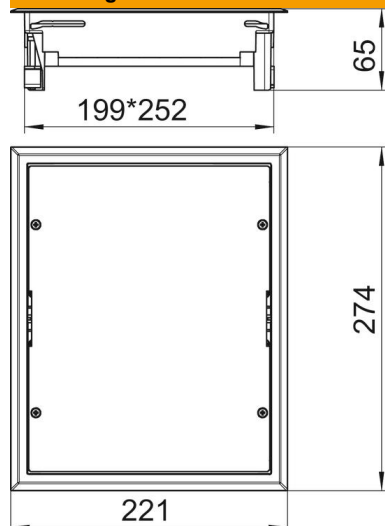

Technische fiche

Inspectieluik ZES6

Artikelnummer: 7406749

Trekdoosopzetstuk voor de blindafsluiting van een rechthoekige montage-opening met nominale grootte 6 in ondervloersystemen of dubbele vloeren in binnenopstelling. Overliggende tapijtrand van polyamide.

Vloerbekledingsuitsparing ingesteld op 5 mm bij de levering, ook instelbaar op 3, 8 of 10 mm.

PA Polyamide

Stamgegevens

Artikelnummer	7406749
Type	ZES6-2 U10T 7011
Omschrijving 1	Trekdoostoepassing
Omschrijving 2	voor universele montage
Fabrikant	OBO
Kleur	Grijs; RAL 7011
Materiaal	Polyamide
Kleinste verkoop-eenheid	1
Eenheid van hoeveelheid	Stuk
Gewicht	150 kg
Eenheid gewicht	kg/100 paar

Technische fiche

Inspectieluik ZES6

Artikelnummer: 7406749

Afmetingen

Lengte	221 mm
Breedte	274 mm
Hoogte	65 mm

Technische gegevens

Aantal inbouwbare apparaten	0
Uitvoering	Rechthoekig
Beschermraam vloerbekleding	ja
Vloeronderhoud	Droog
Vloerhoogte min.	62 mm
Geschikt voor inbouw in dubbele vloer	ja
Geschikt voor inbouw in holle vloer	nee
Geschikt voor nat onderhoud	nee
Geschikt voor vloerdoos	250/350
Geschikt voor ondervloerkanaal	ja
Lengte buitenmaat	221 mm
Lengte inbouwmaat	201 mm
Nominale maat voor inbouweenheden	6
Raamuitvoering	Frame voor tapijtrand
Verticale last, groot oppervlak	tot 3.000 N
Verticale last, klein oppervlak	tot 2.000 N
Dikte vloerbedekking	5 mm