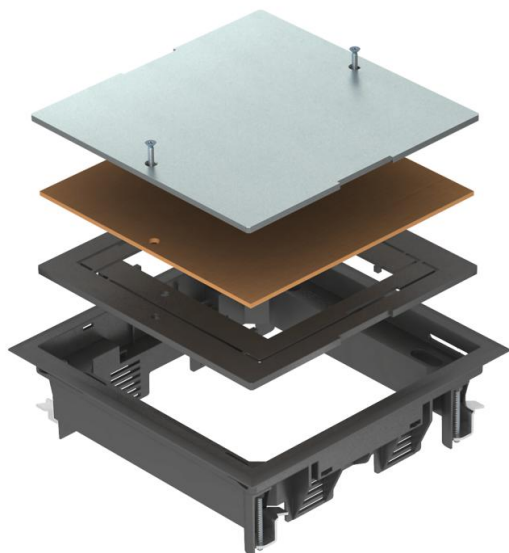

Technische fiche

Revisie-afdekking ZES4

Artikelnummer: 7406702

Trekdoosopzetstuk voor de blindafsluiting van een vierkante montage-opening met nominale grootte 4, toepassing in kanaalsystemen en systeemvloeren in binnenopstelling.

Vloerbekledingsuitsparing ingesteld op 5 mm bij de levering, ook instelbaar op 3, 8 of 10 mm.

PA Polyamide

Stamgegevens

Artikelnummer	7406702
Type	ZES4-2 U10T 9011
Omschrijving 1	Trekdoostoepassing
Omschrijving 2	voor universele montage
Fabrikant	OBO
Kleur	grafietzwart; RAL 9011
Materiaal	Polyamide
Kleinste verkoop-eenheid	1
Eenheid van hoeveelheid	Stuk
Gewicht	158 kg
Eenheid gewicht	kg/100 paar

Technische fiche

Revisie-afdekking ZES4

Artikelnummer: 7406702

Afmetingen

Lengte	222 mm
Breedte	222 mm
Hoogte	65 mm

Technische gegevens

Aantal inbouwbare apparaten	0
Uitvoering	vierkant
Beschermraam vloerbekleding	ja
Vloeronderhoud	Droog
Vloerhoogte min.	62 mm
Geschikt voor inbouw in dubbele vloer	ja
Geschikt voor inbouw in holle vloer	ja
Geschikt voor nat onderhoud	nee
Geschikt voor vloerdoos	250/350
Lengte buitenmaat	222 mm
Lengte inbouwmaat	201 mm
Nominale maat voor inbouweenheden	4
Verticale last, groot oppervlak	tot 5.000 N
Verticale last, klein oppervlak	tot 3.000 N
Dikte vloerbedekking	5 mm