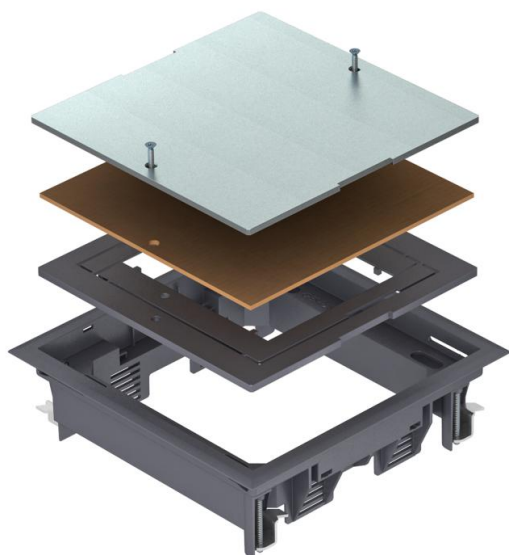

Technische fiche

Revisie-afdekking ZES4

Artikelnummer: 7406701

Trekdoosopzetstuk voor de blindafsluiting van een vierkante montage-opening met nominale grootte 4, toepassing in kanaalsystemen en systeemvloeren in binnenopstelling.

Vloerbekledingsuitsparing ingesteld op 5 mm bij de levering, ook instelbaar op 3, 8 of 10 mm.

PA Polyamide

Stamgegevens

Artikelnummer	7406701
Type	ZES4-2 U10T 7011
Omschrijving 1	Trekdoostoepassing
Omschrijving 2	voor universele montage
Fabrikant	OBO
Kleur	Grijs; RAL 7011
Materiaal	Polyamide
Kleinste verkoop-eenheid	1
Eenheid van hoeveelheid	Stuk
Gewicht	158 kg
Eenheid gewicht	kg/100 paar

Technische fiche

Revisie-afdekking ZES4

Artikelnummer: 7406701

Afmetingen

Lengte	222 mm
Breedte	222 mm
Hoogte	65 mm

Technische gegevens

Aantal inbouwbare apparaten	0
Uitvoering	vierkant
Beschermraam vloerbekleding	ja
Vloeronderhoud	Droog
Vloerhoogte min.	62 mm
Geschikt voor inbouw in dubbele vloer	ja
Geschikt voor inbouw in holle vloer	ja
Geschikt voor nat onderhoud	nee
Geschikt voor vloerdoos	250/350
Lengte buitenmaat	222 mm
Lengte inbouwmaat	201 mm
Nominale maat voor inbouweenheden	4
Verticale last, groot oppervlak	tot 5.000 N
Verticale last, klein oppervlak	tot 3.000 N
Dikte vloerbedekking	5 mm