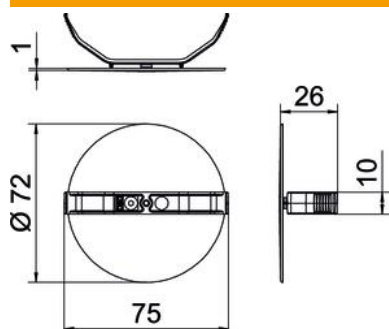

# Fiche technique

Couvercle à ressort, 60 mm

Référence: 2003749

Couvercle avec ressort à expansion monté au centre, pour boîte de Ø 60 mm, bord du couvercle affleurant, surface rugueuse.

**PS** polystyrène

## Données sources

Référence	2003749
Type	ZA 60-FD
Désignation 1	Couvercle à ressort
Disponible à partir de	01.10.2021
Fabricant	OBO
Dimension	Ø72
Coloris	blanc
Matériau	polystyrène
Unité d'emballage minimale	25
Unité de mesure	Pièces
Poids	0,56 kg
Unité de poids	kg/100 paires

# Fiche technique

Couvercle à ressort, 60 mm

Référence: 2003749

## Dimensions

Hauteur	1 mm
---------	------