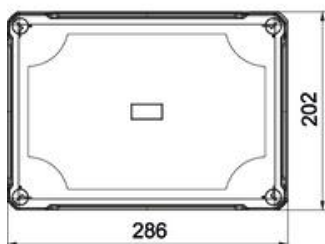

PC Polycarbonaat

Stamgegevens

Artikelnummer	2005320
Type	X25 H35 GNP5 LGR
Omschrijving 1	Kabeldoos
Omschrijving 2	hoofdleidingklem
Fabrikant	OBO
Dimensie	286x202x125
Kleur	lichtgrijs; RAL 7035
Materiaal	Polycarbonaat
Kleinste verkoop-eenheid	1
Eenheid van hoeveelheid	Stuk
Gewicht	145 kg
Eenheid gewicht	kg/100 paar

Technische fiche

Kabeldozen X25 met aftakklem

Artikelnummer: 2005320

Afmetingen

Lengte	286 mm
Breedte	202 mm
Hoogte	126 mm

Technische gegevens

Rijgbaar	ja
Aantal invoeren	10
Soort invoer	Deelmembraam afsnijdbaar
Soort doorvoer behuizing	Voorgeperst gat
Nominale isolatiespanning Ui	750 V
uitrusting van de componenten	zonder
Deksel	niet transparant
Dekselbevestiging	geschroefd
Invoer achteraan	nee
Kabelinvoeren	10 x Ø25/40/50
Explosieveilige uitvoering	nee
moelijk ontvlambaar	volgens VDE 0471/DIN 695 deel 2-1, testtemperatuur 650°C
Vorm	Rechthoekig
glasvezelversterkt	ja
Halogeenvrij	ja
Binnenafmetingen	271x187x110 mm
Max. Aderdiameter	35 mm ²
Met afscherming	nee
Met deksel	ja
Montagetype	Wand-/plafondmontage
Nominale doorsnede max.	25 mm ²
Nominale doorsnede min.	10 mm ²
Nominale spanning	750 V
verzegelbaar	ja
slagvast	ja
Beschermingsgraad	IP67
Beschermingsgraad IK-code	IK09
Temperatuurbereik max.	60 °C
Temperatuurbereik min.	-5 °C
Weersbestendig	ja