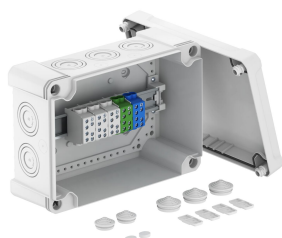

Technische fiche

Kabeldozen X25 met aftakklem

Artikelnummer: 2005320

Kabeldozen voor verbinden van kabels en leidingen in binnenopstelling en buitenopstelling. Rechthoekig model met doorbreekinvoeren. Geschikt voor wand-/plafondmontage met de mogelijkheid tot buitenbevestiging, binnenbevestiging of montage via het hoekelement. Bijzonder slagvast met IK08. Deksel met snelsluiting, verzegelbaar. Gefabriceerd van halogeenvrij en UV-bestendig materiaal.

Inclusief 5-polige hoofdlijnaftakklem met 2 x 35 mm² + 2 x 25 mm² aderaansluitdoorsneden per pool.

Aansluitdoos volgens DIN EN 60670. Moeilijk ontvlambaar volgens NEN-EN-IEC 60695-2-11, testtemperatuur 650 °C. Slagvastheid IK08 volgens DIN EN 50102. Beschermingsgraad IP67 conform NEN-EN-IEC 60529.

Technische fiche

Kabeldozen X25 met aftakklem

Artikelnummer: 2005320

Afmetingen

Lengte	286 mm
Breedte	202 mm
Hoogte	126 mm

Technische gegevens

Rijgbaar	ja
Aantal invoeren	10
Soort invoer	Deelmembraam afsnijdbaar
Soort doorvoer behuizing	Voorgeperst gat
Nominale isolatiespanning Ui	750 V
uitrusting van de componenten	zonder
Deksel	niet transparant
Dekselbevestiging	geschroefd
Invoer achteraan	nee
Kabelinvoeren	10 x Ø25/40/50
Explosieveilige uitvoering	nee
moelijk ontvlambaar	volgens VDE 0471/DIN 695 deel 2-1, testtemperatuur 650°C
Vorm	Rechthoekig
glasvezelversterkt	ja
Halogeenvrij	ja
Binnenafmetingen	271x187x110 mm
Max. Aderdiameter	35 mm ²
Met afscherming	nee
Met deksel	ja
Montagetype	Wand-/plafondmontage
Nominale doorsnede max.	25 mm ²
Nominale doorsnede min.	10 mm ²
Nominale spanning	750 V
verzegelbaar	ja
slagvast	ja
Beschermingsgraad	IP67
Beschermingsgraad IK-code	IK09
Temperatuurbereik max.	60 °C
Temperatuurbereik min.	-5 °C
Weersbestendig	ja