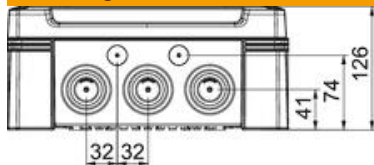

Inclusief 5-polige hoofdlijnaftakklem met 2 x 35 mm² + 2 x 25 mm² aderaansluitdoorsneden per pool.

Aansluitdoos volgens DIN EN 60670. Moeilijk ontvlambaar volgens NEN-EN-IEC 60695-2-11, testtemperatuur 650 °C. Slagvastheid IK08 volgens DIN EN 50102. Beschermingsgraad IP67 conform NEN-EN-IEC 60529.

PC Polycarbonaat

Stamgegevens

Artikelnummer	2005320
Type	X25 H35 GNP5 LGR
Omschrijving 1	Kabeldoos
Omschrijving 2	hoofdleidingklem
Fabrikant	OBO
Dimensie	286x202x125
Kleur	lichtgrijs; RAL 7035
Materiaal	Polycarbonaat
Kleinste verkoop-eenheid	1
Eenheid van hoeveelheid	Stuk
Gewicht	145 kg
Eenheid gewicht	kg/100 paar

Technische fiche

Kabeldozen X25 met aftakklem

Artikelnummer: 2005320

Afmetingen

Lengte	286 mm
Breedte	202 mm
Hoogte	126 mm

Technische gegevens

Rijgbaar	ja
Aantal invoeren	10
Soort invoer	Deelmembraam afsnijdbaar
Soort doorvoer behuizing	Voorgeperst gat
Nominale isolatiespanning Ui	750 V
uitrusting van de componenten	zonder
Deksel	niet transparant
Dekselbevestiging	geschroefd
Invoer achteraan	nee
Kabelinvoeren	10 x Ø25/40/50
Explosieveilige uitvoering	nee
moelijk ontvlambaar	volgens VDE 0471/DIN 695 deel 2-1, testtemperatuur 650°C
Vorm	Rechthoekig
glasvezelversterkt	ja
Halogeenvrij	ja
Binnenafmetingen	271x187x110 mm
Max. Aderdiameter	35 mm ²
Met afscherming	nee
Met deksel	ja
Montagetype	Wand-/plafondmontage
Nominale doorsnede max.	25 mm ²
Nominale doorsnede min.	10 mm ²
Nominale spanning	750 V
verzegelbaar	ja
slagvast	ja
Beschermingsgraad	IP67
Beschermingsgraad IK-code	IK09
Temperatuurbereik max.	60 °C
Temperatuurbereik min.	-5 °C
Weersbestendig	ja