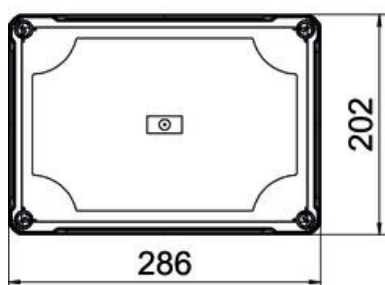

### Stamgegevens

Artikelnummer	2005614
Type	X25C SW
Omschrijving 1	Lege behuizing
Fabrikant	OBO
Dimensie	286x202x125
Kleur	grafietzwart; RAL 9011
Materiaal	Polycarbonaat
Kleinste verkoop-eenheid	1
Eenheid van hoeveelheid	Stuk
Gewicht	95 kg
Eenheid gewicht	kg/100 paar

### Afmetingen

Lengte	286 mm
Breedte	202 mm
Hoogte	126 mm

### Technische gegevens

Aanbouwmogelijkheid	nee
Dekselbevestiging	geschroefd
Vorm	Rechthoekig
Geschikt voor gebruik buiten	ja
Binnenafmetingen	271x187x110 mm
Met deksel	ja
Montagetype	Opbouw
Beschermingsgraad	IP67
Beschermingsgraad IK-code	IK08
Beveiligingsklasse	II
Temperatuurbereik max.	65 °C
Temperatuurbereik min.	-25 °C
Weersbestendig	ja