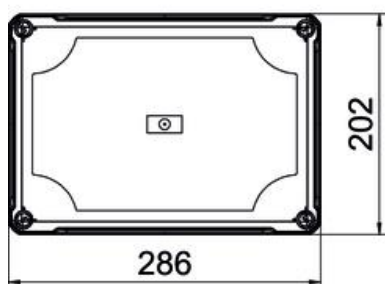

### Stamgegevens

Artikelnummer	2005614
Type	X25C SW
Omschrijving 1	Lege behuizing
Fabrikant	OBO
Dimensie	286x202x125
Kleur	grafietzwart; RAL 9011
Materiaal	Polycarbonaat
Kleinste verkoop-eenheid	1
Eenheid van hoeveelheid	Stuk
Gewicht	95 kg
Eenheid gewicht	kg/100 paar

### Afmetingen

Lengte	286 mm
Breedte	202 mm
Hoogte	126 mm

### Technische gegevens

Aanbouwmogelijkheid	nee
Dekselbevestiging	geschroefd
Vorm	Rechthoekig
Geschikt voor gebruik buiten	ja
Binnenafmetingen	271x187x110 mm
Met deksel	ja
Montagetype	Opbouw
Beschermingsgraad	IP67
Beschermingsgraad IK-code	IK08
Beveiligingsklasse	II
Temperatuurbereik max.	65 °C
Temperatuurbereik min.	-25 °C
Weersbestendig	ja