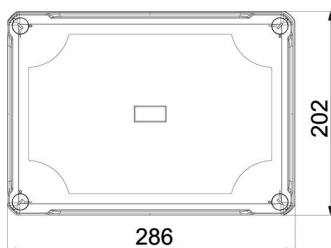

Inclusief 5 klemmenstroken met elk 4 klemmen.

PC Polycarbonaat

Stamgegevens

Artikelnummer	2005214
Type	X25 T LGR
Omschrijving 1	Kabeldoos
Omschrijving 2	met klemmenstrook
Fabrikant	OBO
Dimensie	286x202x125
Kleur	lichtgrijs; RAL 7035
Materiaal	Polycarbonaat
Kleinste verkoop-eenheid	1
Eenheid van hoeveelheid	Stuk
Gewicht	130 kg
Eenheid gewicht	kg/100 paar

Technische fiche

Kabeldozen X25 met klemmenstrook

Artikelnummer: 2005214

Afmetingen

Lengte	286 mm
Breedte	202 mm
Hoogte	126 mm

Technische gegevens

Rijgbaar	ja
Aantal invoeren	10
Soort invoer	Deelmembraam afsnijdbaar
Soort doorvoer behuizing	Voorgeperst gat
Nominale isolatiespanning U_i	750 V
uitrusting van de componente	Klem
Deksel	niet transparant
Dekselbevestiging	geschroefd
Invoer achteraan	nee
Kabelinvoeren	10 x Ø25/40/50
Explosieveilige uitvoering	nee
moelijk ontvlambaar	volgens VDE 0471/DIN 695 deel 2-1, testtemperatuur 650°C
Vorm	Rechthoekig
glasvezelversterkt	ja
Halogeenvrij	ja
Binnenafmetingen	271x187x110 mm
Max. Aderdiameter	25 mm ²
Met afscherming	nee
Met deksel	ja
Montagetype	Wand-/plafondmontage
Nominale doorsnede max.	25 mm ²
Nominale doorsnede min.	10 mm ²
Nominale spanning	750 V
verzegelbaar	ja
slagvast	ja
Beschermingsgraad	IP67
Beschermingsgraad IK-code	IK08
Temperatuurbereik max.	65 °C
Temperatuurbereik min.	-25 °C
Weersbestendig	ja