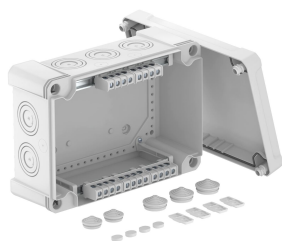

Technische fiche

Kabeldozen X25 met klemmenstrook

Artikelnummer: 2005214

Kabeldozen met klemmenstrook voor verbinden van kabels en leidingen in binnenopstelling en buitenopstelling. Rechthoekig model met doorbreekvoeren. Geschikt voor wand-/plafondmontage met de mogelijkheid tot buitenbevestiging, binnenbevestiging of montage via het hoekelement. Bijzonder slagvast met IK08. Deksel met snelsluiting, verzegelbaar. Gefabriceerd van halogeenvrij en UV-bestendig materiaal.

Inclusief 5 klemmenstroken met elk 4 klemmen.

Kabeldoos conform NEN-EN-IEC 60670. Moeilijk ontvlambaar volgens NEN-EN-IEC 60695-2-11, testtemperatuur 650 °C. Slagvastheid IK08 volgens DIN EN 50102. Beschermingsgraad IP67 conform NEN-EN-IEC 60529.

Technische fiche

Kabeldozen X25 met klemmenstrook

Artikelnummer: 2005214

Afmetingen

Lengte	286 mm
Breedte	202 mm
Hoogte	126 mm

Technische gegevens

Rijgbaar	ja
Aantal invoeren	10
Soort invoer	Deelmembraam afsnijdbaar
Soort doorvoer behuizing	Voorgeperst gat
Nominale isolatiespanning U_i	750 V
uitrusting van de componente	Klem
Deksel	niet transparant
Dekselbevestiging	geschroefd
Invoer achteraan	nee
Kabelinvoeren	10 x Ø25/40/50
Explosieveilige uitvoering	nee
moelijk ontvlambaar	volgens VDE 0471/DIN 695 deel 2-1, testtemperatuur 650°C
Vorm	Rechthoekig
glasvezelversterkt	ja
Halogeenvrij	ja
Binnenafmetingen	271x187x110 mm
Max. Aderdiameter	25 mm ²
Met afscherming	nee
Met deksel	ja
Montagetype	Wand-/plafondmontage
Nominale doorsnede max.	25 mm ²
Nominale doorsnede min.	10 mm ²
Nominale spanning	750 V
verzegelbaar	ja
slagvast	ja
Beschermingsgraad	IP67
Beschermingsgraad IK-code	IK08
Temperatuurbereik max.	65 °C
Temperatuurbereik min.	-25 °C
Weersbestendig	ja