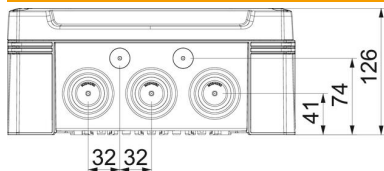

Inclusief 5 klemmenstroken met elk 4 klemmen.

PC Polycarbonaat

Stamgegevens

Artikelnummer	2005214
Type	X25 T LGR
Omschrijving 1	Kabeldoos
Omschrijving 2	met klemmenstrook
Fabrikant	OBO
Dimensie	286x202x125
Kleur	lichtgrijs; RAL 7035
Materiaal	Polycarbonaat
Kleinste verkoop-eenheid	1
Eenheid van hoeveelheid	Stuk
Gewicht	130 kg
Eenheid gewicht	kg/100 paar

Technische fiche

Kabeldozen X25 met klemmenstrook

Artikelnummer: 2005214

Afmetingen

Lengte	286 mm
Breedte	202 mm
Hoogte	126 mm

Technische gegevens

Rijgbaar	ja
Aantal invoeren	10
Soort invoer	Deelmembraam afsnijdbaar
Soort doorvoer behuizing	Voorgeperst gat
Nominale isolatiespanning U_i	750 V
uitrusting van de componente	Klem
Deksel	niet transparant
Dekselbevestiging	geschroefd
Invoer achteraan	nee
Kabelinvoeren	10 x Ø25/40/50
Explosieveilige uitvoering	nee
moelijk ontvlambaar	volgens VDE 0471/DIN 695 deel 2-1, testtemperatuur 650°C
Vorm	Rechthoekig
glasvezelversterkt	ja
Halogeenvrij	ja
Binnenafmetingen	271x187x110 mm
Max. Aderdiameter	25 mm ²
Met afscherming	nee
Met deksel	ja
Montagetype	Wand-/plafondmontage
Nominale doorsnede max.	25 mm ²
Nominale doorsnede min.	10 mm ²
Nominale spanning	750 V
verzegelbaar	ja
slagvast	ja
Beschermingsgraad	IP67
Beschermingsgraad IK-code	IK08
Temperatuurbereik max.	65 °C
Temperatuurbereik min.	-25 °C
Weersbestendig	ja