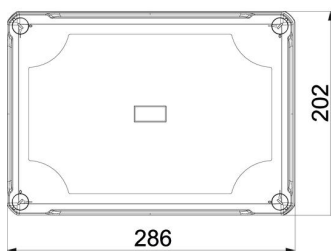

### Stamgegevens

Artikelnummer	2005164
Type	X25 SW-RO
Omschrijving 1	Kabeldoos
Omschrijving 2	met rode deksel
Fabrikant	OBO
Dimensie	286x202x125
Kleur	zwart / rood
Materiaal	Polycarbonaat
Kleinste verkoop-eenheid	1
Eenheid van hoeveelheid	Stuk
Gewicht	96,5 kg
Eenheid gewicht	kg/100 paar

### Afmetingen

Lengte	286 mm
Breedte	202 mm
Hoogte	126 mm

### Technische gegevens

Rijgbaar	ja
Aantal invoeren	10
Soort invoer	Deelmembraam afsnijdbaar
Soort doorvoer behuizing	Voorgeperst gat
Nominale isolatiespanning $U_i$	750 V
uitrusting van de componente	zonder
Deksel	niet transparant
Dekselbevestiging	geschroefd
Invoer achteraan	nee
Kabelinvoeren	10 x Ø25/40/50
Explosieveilige uitvoering	nee
moelijk ontvlambaar	volgens VDE 0471/DIN 695 deel 2-1, testtemperatuur 650°C
Vorm	Rechthoekig
glasvezelversterkt	ja
Halogeenvrij	ja
Binnenafmetingen	271x187x110 mm
Max. Aderdiameter	25 mm <sup>2</sup>
Met afscherming	nee
Met deksel	ja
Montagetype	Wand-/plafondmontage
Nominale doorsnede max.	25 mm <sup>2</sup>
Nominale doorsnede min.	10 mm <sup>2</sup>
Nominale spanning	750 V
verzegelbaar	ja
slagvast	ja
Beschermingsgraad	IP67
Beschermingsgraad IK-code	IK08
Temperatuurbereik max.	65 °C
Temperatuurbereik min.	-25 °C
Weersbestendig	ja