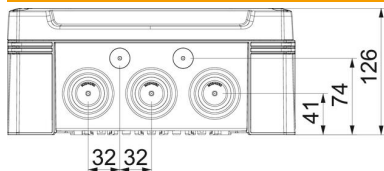

### Stamgegevens

Artikelnummer	2005164
Type	X25 SW-RO
Omschrijving 1	Kabeldoos
Omschrijving 2	met rode deksel
Fabrikant	OBO
Dimensie	286x202x125
Kleur	zwart / rood
Materiaal	Polycarbonaat
Kleinste verkoop-eenheid	1
Eenheid van hoeveelheid	Stuk
Gewicht	96,5 kg
Eenheid gewicht	kg/100 paar

### Afmetingen

Lengte	286 mm
Breedte	202 mm
Hoogte	126 mm

### Technische gegevens

Rijgbaar	ja
Aantal invoeren	10
Soort invoer	Deelmembraam afsnijdbaar
Soort doorvoer behuizing	Voorgeperst gat
Nominale isolatiespanning $U_i$	750 V
uitrusting van de componente	zonder
Deksel	niet transparant
Dekselbevestiging	geschroefd
Invoer achteraan	nee
Kabelinvoeren	10 x Ø25/40/50
Explosieveilige uitvoering	nee
moelijk ontvlambaar	volgens VDE 0471/DIN 695 deel 2-1, testtemperatuur 650°C
Vorm	Rechthoekig
glasvezelversterkt	ja
Halogeenvrij	ja
Binnenafmetingen	271x187x110 mm
Max. Aderdiameter	25 mm <sup>2</sup>
Met afscherming	nee
Met deksel	ja
Montagetype	Wand-/plafondmontage
Nominale doorsnede max.	25 mm <sup>2</sup>
Nominale doorsnede min.	10 mm <sup>2</sup>
Nominale spanning	750 V
verzegelbaar	ja
slagvast	ja
Beschermingsgraad	IP67
Beschermingsgraad IK-code	IK08
Temperatuurbereik max.	65 °C
Temperatuurbereik min.	-25 °C
Weersbestendig	ja