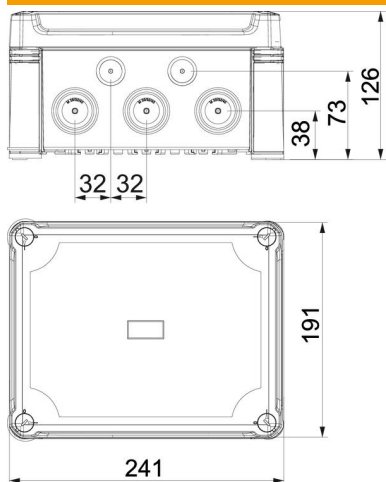

PC Polycarbonaat

Stamgegevens

Artikelnummer	2005210
Type	X16 T LGR
Omschrijving 1	Kabeldoos
Omschrijving 2	met klemmenstrook
Fabrikant	OBO
Dimensie	240x191x125
Kleur	lichtgrijs; RAL 7035
Materiaal	Polycarbonaat
Kleinste verkoop-eenheid	1
Eenheid van hoeveelheid	Stuk
Gewicht	97,5 kg
Eenheid gewicht	kg/100 paar

Technische fiche

Kabeldozen X16 met klemmenstrook

Artikelnummer: 2005210

Afmetingen

Lengte	241 mm
Breedte	191 mm
Hoogte	126 mm

Technische gegevens

Rijgbaar	ja
Aantal invoeren	10
Soort invoer	Deelmembraam afsnijdbaar
Soort doorvoer behuizing	Voorgeperst gat
Nominale isolatiespanning U_i	750 V
uitrusting van de componente	Klem
Deksel	niet transparant
Dekselbevestiging	geschroefd
Invoer achteraan	nee
Kabelinvoeren	10 x $\varnothing 25/32/40$
Explosieveilige uitvoering	nee
moelijk ontvlambaar	volgens VDE 0471/DIN 695 deel 2-1, testtemperatuur 650°C
Vorm	Rechthoekig
glasvezelversterkt	ja
Halogeenvrij	ja
Binnenafmetingen	227x177x110 mm
Max. Aderdiameter	16 mm ²
Met afscherming	nee
Met deksel	ja
Montagetype	Wand-/plafondmontage
Nominale doorsnede max.	16 mm ²
Nominale doorsnede min.	6 mm ²
Nominale spanning	750 V
verzegelbaar	ja
slagvast	ja
Beschermingsgraad	IP67
Beschermingsgraad IK-code	IK09
Temperatuurbereik max.	65 °C
Temperatuurbereik min.	-25 °C
Weersbestendig	ja