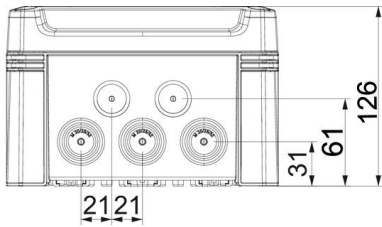

PC Polycarbonaat

Stamgegevens

Artikelnummer	2005156
Type	X10 SW-RO
Omschrijving 1	Kabeldoos
Omschrijving 2	met rode deksel
Fabrikant	OBO
Dimensie	190x150x125
Kleur	zwart / rood
Materiaal	Polycarbonaat
Kleinste verkoop-eenheid	1
Eenheid van hoeveelheid	Stuk
Gewicht	59,2 kg
Eenheid gewicht	kg/100 paar

Technische fiche

Kabeldozen X10

Artikelnummer: 2005156

Afmetingen

Lengte	191 mm
Breedte	151 mm
Hoogte	126 mm

Technische fiche

Kabeldozen X10

Artikelnummer: 2005156

Technische gegevens

Rijgbaar	ja
Aantal invoeren	10
Soort invoer	Deelmembraam afsnijdbaar
Soort doorvoer behuizing	Voorgeperst gat
Nominale isolatiespanning Ui	750 V
uitrusting van de componente	zonder
Deksel	niet transparant
Dekselbevestiging	geschroefd
Invoer achteraan	nee
Kabelinvoeren	10 x Ø20/25/32
Explosieveilige uitvoering	nee
moelijk ontvlambaar	volgens VDE 0471/DIN 695 deel 2-1, testtemperatuur 650°C
Vorm	Rechthoekig
glasvezelversterkt	ja
Halogeenvrij	ja
Binnenafmetingen	177x137x110 mm
Max. Aderdiameter	10 mm ²
Met afscherming	nee
Met deksel	ja
Montagetype	Wand-/plafondmontage
Nominale doorsnede max.	10 mm ²
Nominale doorsnede min.	4 mm ²
Nominale spanning	750 V
verzegelbaar	ja
slagvast	ja
Beschermingsgraad	IP67
Beschermingsgraad IK-code	IK09
Temperatuurbereik max.	65 °C
Temperatuurbereik min.	-25 °C
Weersbestendig	ja