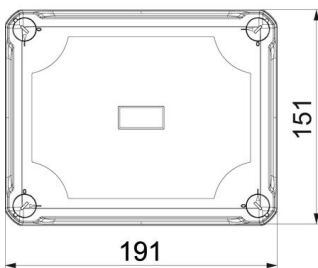

PC Polycarbonaat

Stamgegevens

Artikelnummer	2005156
Type	X10 SW-RO
Omschrijving 1	Kabeldoos
Omschrijving 2	met rode deksel
Fabrikant	OBO
Dimensie	190x150x125
Kleur	zwart / rood
Materiaal	Polycarbonaat
Kleinste verkoop-eenheid	1
Eenheid van hoeveelheid	Stuk
Gewicht	59,2 kg
Eenheid gewicht	kg/100 paar

Technische fiche

Kabeldozen X10

Artikelnummer: 2005156

Afmetingen

Lengte	191 mm
Breedte	151 mm
Hoogte	126 mm

Technische fiche

Kabeldozen X10

Artikelnummer: 2005156

Technische gegevens

Rijgbaar	ja
Aantal invoeren	10
Soort invoer	Deelmembraam afsnijdbaar
Soort doorvoer behuizing	Voorgeperst gat
Nominale isolatiespanning Ui	750 V
uitrusting van de componente	zonder
Deksel	niet transparant
Dekselbevestiging	geschroefd
Invoer achteraan	nee
Kabelinvoeren	10 x Ø20/25/32
Explosieveilige uitvoering	nee
moelijk ontvlambaar	volgens VDE 0471/DIN 695 deel 2-1, testtemperatuur 650°C
Vorm	Rechthoekig
glasvezelversterkt	ja
Halogeenvrij	ja
Binnenafmetingen	177x137x110 mm
Max. Aderdiameter	10 mm ²
Met afscherming	nee
Met deksel	ja
Montagetype	Wand-/plafondmontage
Nominale doorsnede max.	10 mm ²
Nominale doorsnede min.	4 mm ²
Nominale spanning	750 V
verzegelbaar	ja
slagvast	ja
Beschermingsgraad	IP67
Beschermingsgraad IK-code	IK09
Temperatuurbereik max.	65 °C
Temperatuurbereik min.	-25 °C
Weersbestendig	ja