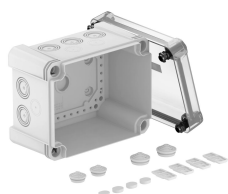

Technische fiche

Kabeldozen X10

Artikelnummer: 2005066

Kabeldozen voor verbinden van kabels en leidingen in binnenopstelling en buitenopstelling. Rechthoekig model met doorbreekinvoeren. Geschikt voor wand-/plafondmontage met de mogelijkheid tot buitenbevestiging, binnenbevestiging of montage via het hoekelement. Bijzonder slagvast met IK09. Transparant deksel met snelsluiting, verzegelbaar. Gefabriceerd van halogeenvrij en UV-bestendig materiaal.

Stamgegevens

Artikelnummer	2005066
Type	X10 LGR-TR
Omschrijving 1	Kabeldoos
Omschrijving 2	met transparante deksel
Fabrikant	OBO
Dimensie	190x150x125
Kleur	grijs / transparant
Materiaal	Polycarbonaat
Kleinste verkoop-eenheid	1
Eenheid van hoeveelheid	Stuk
Gewicht	59,2 kg
Eenheid gewicht	kg/100 paar

Technische fiche

Kabeldozen X10

Artikelnummer: 2005066

Afmetingen

Lengte	191 mm
Breedte	151 mm
Hoogte	126 mm

Technische fiche

Kabeldozen X10

Artikelnummer: 2005066

Technische gegevens

Rijgbaar	ja
Aantal invoeren	10
Soort invoer	Deelmembraam afsnijdbaar
Soort doorvoer behuizing	Voorgeperst gat
Nominale isolatiespanning Ui	750 V
uitrusting van de componente	zonder
Deksel	niet transparant
Dekselbevestiging	geschroefd
Invoer achteraan	nee
Kabelinvoeren	10 x Ø20/25/32
Explosieveilige uitvoering	nee
moelijk ontvlambaar	volgens VDE 0471/DIN 695 deel 2-1, testtemperatuur 650°C
Vorm	Rechthoekig
glasvezelversterkt	ja
Halogeenvrij	ja
Binnenafmetingen	177x137x110 mm
Max. Aderdiameter	10 mm ²
Met afscherming	nee
Met deksel	ja
Montagetype	Wand-/plafondmontage
Nominale doorsnede max.	10 mm ²
Nominale doorsnede min.	4 mm ²
Nominale spanning	750 V
verzegelbaar	ja
slagvast	ja
Beschermingsgraad	IP67
Beschermingsgraad IK-code	IK09
Temperatuurbereik max.	65 °C
Temperatuurbereik min.	-25 °C
Weersbestendig	ja