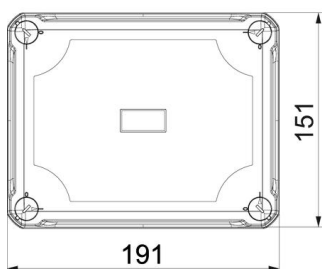

Stamgegevens

Artikelnummer	2005066
Type	X10 LGR-TR
Omschrijving 1	Kabeldoos
Omschrijving 2	met transparante deksel
Fabrikant	OBO
Dimensie	190x150x125
Kleur	grijs / transparant
Materiaal	Polycarbonaat
Kleinste verkoop-eenheid	1
Eenheid van hoeveelheid	Stuk
Gewicht	59,2 kg
Eenheid gewicht	kg/100 paar

Technische fiche

Kabeldozen X10

Artikelnummer: 2005066

Afmetingen

Lengte	191 mm
Breedte	151 mm
Hoogte	126 mm

Technische fiche

Kabeldozen X10

Artikelnummer: 2005066

Technische gegevens

Rijgbaar	ja
Aantal invoeren	10
Soort invoer	Deelmembraam afsnijdbaar
Soort doorvoer behuizing	Voorgeperst gat
Nominale isolatiespanning Ui	750 V
uitrusting van de componente	zonder
Deksel	niet transparant
Dekselbevestiging	geschroefd
Invoer achteraan	nee
Kabelinvoeren	10 x Ø20/25/32
Explosieveilige uitvoering	nee
moelijk ontvlambaar	volgens VDE 0471/DIN 695 deel 2-1, testtemperatuur 650°C
Vorm	Rechthoekig
glasvezelversterkt	ja
Halogeenvrij	ja
Binnenafmetingen	177x137x110 mm
Max. Aderdiameter	10 mm ²
Met afscherming	nee
Met deksel	ja
Montagetype	Wand-/plafondmontage
Nominale doorsnede max.	10 mm ²
Nominale doorsnede min.	4 mm ²
Nominale spanning	750 V
verzegelbaar	ja
slagvast	ja
Beschermingsgraad	IP67
Beschermingsgraad IK-code	IK09
Temperatuurbereik max.	65 °C
Temperatuurbereik min.	-25 °C
Weersbestendig	ja