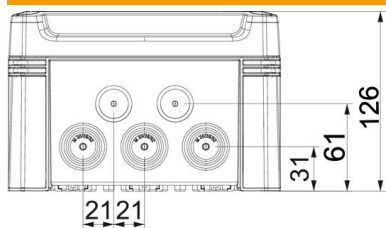

Technische fiche

Kabeldozen X10

Artikelnummer: 2005066

Kabeldozen voor verbinden van kabels en leidingen in binnenopstelling en buitenopstelling. Rechthoekig model met doorbreekinvoeren. Geschikt voor wand-/plafondmontage met de mogelijkheid tot buitenbevestiging, binnenbevestiging of montage via het hoekelement. Bijzonder slagvast met IK09. Transparant deksel met snelsluiting, verzegelbaar. Gefabriceerd van halogeenvrij en UV-bestendig materiaal.

Stamgegevens

Artikelnummer	2005066
Type	X10 LGR-TR
Omschrijving 1	Kabeldoos
Omschrijving 2	met transparante deksel
Fabrikant	OBO
Dimensie	190x150x125
Kleur	grijs / transparant
Materiaal	Polycarbonaat
Kleinste verkoop-eenheid	1
Eenheid van hoeveelheid	Stuk
Gewicht	59,2 kg
Eenheid gewicht	kg/100 paar

Technische fiche

Kabeldozen X10

Artikelnummer: 2005066

Afmetingen

Lengte	191 mm
Breedte	151 mm
Hoogte	126 mm

Technische fiche

Kabeldozen X10

Artikelnummer: 2005066

Technische gegevens

Rijgbaar	ja
Aantal invoeren	10
Soort invoer	Deelmembraam afsnijdbaar
Soort doorvoer behuizing	Voorgeperst gat
Nominale isolatiespanning Ui	750 V
uitrusting van de componente	zonder
Deksel	niet transparant
Dekselbevestiging	geschroefd
Invoer achteraan	nee
Kabelinvoeren	10 x Ø20/25/32
Explosieveilige uitvoering	nee
moelijk ontvlambaar	volgens VDE 0471/DIN 695 deel 2-1, testtemperatuur 650°C
Vorm	Rechthoekig
glasvezelversterkt	ja
Halogeenvrij	ja
Binnenafmetingen	177x137x110 mm
Max. Aderdiameter	10 mm ²
Met afscherming	nee
Met deksel	ja
Montagetype	Wand-/plafondmontage
Nominale doorsnede max.	10 mm ²
Nominale doorsnede min.	4 mm ²
Nominale spanning	750 V
verzegelbaar	ja
slagvast	ja
Beschermingsgraad	IP67
Beschermingsgraad IK-code	IK09
Temperatuurbereik max.	65 °C
Temperatuurbereik min.	-25 °C
Weersbestendig	ja