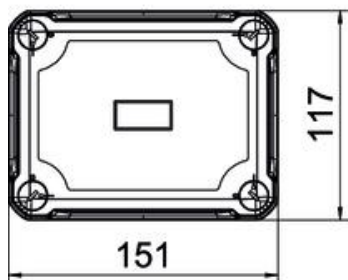

### Stamgegevens

Artikelnummer	2005602
Type	X06C SW
Omschrijving 1	Lege behuizing
Fabrikant	OBO
Dimensie	150x116x86
Kleur	grafietzwart; RAL 9011
Materiaal	Polycarbonaat
Kleinste verkoop-eenheid	1
Eenheid van hoeveelheid	Stuk
Gewicht	33,5 kg
Eenheid gewicht	kg/100 paar

### Afmetingen

Lengte	151 mm
Breedte	117 mm
Hoogte	86 mm

## Technische gegevens

Aanbouwmogelijkheid	nee
Dekselbevestiging	geschroefd
Vorm	Rechthoekig
Geschikt voor gebruik buiten	ja
Binnenafmetingen	137x105x68 mm
Met deksel	ja
Montagetype	Opbouw
Beschermingsgraad	IP67
Beschermingsgraad IK-code	IK08
Beveiligingsklasse	II
Temperatuurbereik max.	65 °C
Temperatuurbereik min.	-25 °C
Weersbestendig	ja