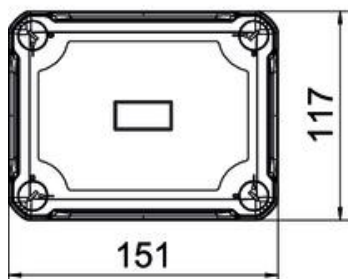

### Stamgegevens

Artikelnummer	2005602
Type	X06C SW
Omschrijving 1	Lege behuizing
Fabrikant	OBO
Dimensie	150x116x86
Kleur	grafietzwart; RAL 9011
Materiaal	Polycarbonaat
Kleinste verkoop-eenheid	1
Eenheid van hoeveelheid	Stuk
Gewicht	33,5 kg
Eenheid gewicht	kg/100 paar

### Afmetingen

Lengte	151 mm
Breedte	117 mm
Hoogte	86 mm

## Technische gegevens

Aanbouwmogelijkheid	nee
Dekselbevestiging	geschroefd
Vorm	Rechthoekig
Geschikt voor gebruik buiten	ja
Binnenafmetingen	137x105x68 mm
Met deksel	ja
Montagetype	Opbouw
Beschermingsgraad	IP67
Beschermingsgraad IK-code	IK08
Beveiligingsklasse	II
Temperatuurbereik max.	65 °C
Temperatuurbereik min.	-25 °C
Weersbestendig	ja