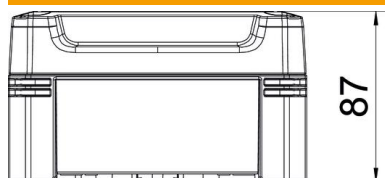

### Stamgegevens

Artikelnummer	2005462
Type	X06C LGR
Omschrijving 1	Lege behuizing
Fabrikant	OBO
Dimensie	150x116x86
Kleur	lichtgrijs; RAL 7035
Materiaal	Polycarbonaat
Kleinste verkoop-eenheid	1
Eenheid van hoeveelheid	Stuk
Gewicht	33,1 kg
Eenheid gewicht	kg/100 paar

### Afmetingen

Lengte	151 mm
Breedte	117 mm
Hoogte	86 mm

### Technische gegevens

Aanbouwmogelijkheid	nee
Dekselbevestiging	geschroefd
Vorm	Rechthoekig
Geschikt voor gebruik buiten	ja
Binnenafmetingen	137x105x68 mm
Met deksel	ja
Montagetype	Opbouw
Beschermingsgraad	IP67
Beschermingsgraad IK-code	IK08
Beveiligingsklasse	II
Temperatuurbereik max.	65 °C
Temperatuurbereik min.	-25 °C
Weersbestendig	ja