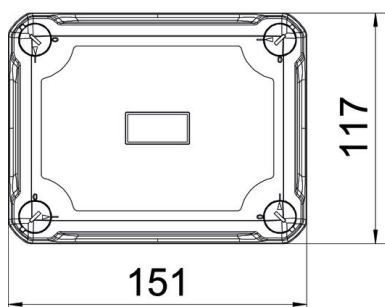

### Stamgegevens

Artikelnummer	2005462
Type	X06C LGR
Omschrijving 1	Lege behuizing
Fabrikant	OBO
Dimensie	150x116x86
Kleur	lichtgrijs; RAL 7035
Materiaal	Polycarbonaat
Kleinste verkoop-eenheid	1
Eenheid van hoeveelheid	Stuk
Gewicht	33,1 kg
Eenheid gewicht	kg/100 paar

### Afmetingen

Lengte	151 mm
Breedte	117 mm
Hoogte	86 mm

### Technische gegevens

Aanbouwmogelijkheid	nee
Dekselbevestiging	geschroefd
Vorm	Rechthoekig
Geschikt voor gebruik buiten	ja
Binnenafmetingen	137x105x68 mm
Met deksel	ja
Montagetype	Opbouw
Beschermingsgraad	IP67
Beschermingsgraad IK-code	IK08
Beveiligingsklasse	II
Temperatuurbereik max.	65 °C
Temperatuurbereik min.	-25 °C
Weersbestendig	ja