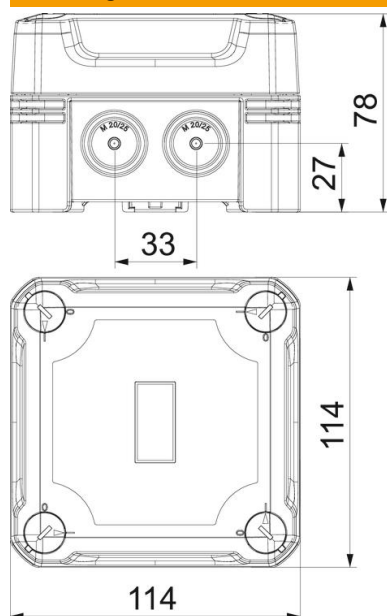

### Stamgegevens

Artikelnummer	2005248
Type	X04 UT G LGR
Omschrijving 1	Kabeldoos
Omschrijving 2	5x61x525 FL, 3xV-TEC VM, 3x116
Fabrikant	OBO
Dimensie	114x114x78
Kleur	lichtgrijs; RAL 7035
Materiaal	Polycarbonaat
Kleinste verkoop-eenheid	1
Eenheid van hoeveelheid	Stuk
Gewicht	33,5 kg
Eenheid gewicht	kg/100 paar

### Afmetingen

Lengte	114 mm
Breedte	114 mm
Hoogte	78 mm

### Technische gegevens

Rijgbaar	ja
Aantal invoeren	7
Soort invoer	Deelmembraam afsnijdbaar
Soort doorvoer behuizing	Voorgeperst gat
Nominale isolatiespanning Ui	750 V
uitrusting van de componente	Klem
Deksel	niet transparant
Dekselbevestiging	geschroefd
Invoer achteraan	nee
Kabelinvoeren	7 x Ø20/25
Explosieveilige uitvoering	nee
moelijk ontvlambaar	volgens VDE 0471/DIN 695 deel 2-1, testtemperatuur 650°C
Vorm	vierkant
glasvezelversterkt	ja
Halogeenvrij	ja
Binnenafmetingen	102x102x60 mm
Max. Aderdiameter	4 mm <sup>2</sup>
Met afscherming	nee
Met deksel	ja
Montagetype	Wand-/plafondmontage
Nominale doorsnede max.	4 mm <sup>2</sup>
Nominale doorsnede min.	1,5 mm <sup>2</sup>
Nominale spanning	750 V
verzegelbaar	ja
slagvast	ja
Beschermingsgraad	IP67
Beschermingsgraad IK-code	IK09
Temperatuurbereik max.	65 °C
Temperatuurbereik min.	-25 °C
Weersbestendig	ja