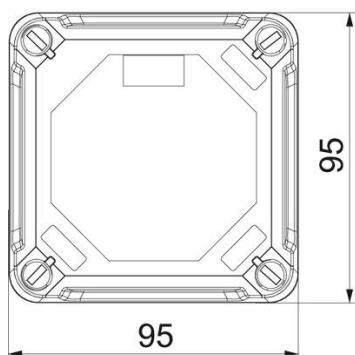

### Afmetingen

Lengte	95 mm
Breedte	95 mm
Hoogte	72 mm

### Technische gegevens

Rijgbaar	ja
Aantal invoeren	7
Soort invoer	Deelmembraam afsnijdbaar
Soort doorvoer behuizing	Voorgeperst gat
Nominale isolatiespanning Ui	750 V
uitrusting van de componente	zonder
Deksel	niet transparant
Dekselbevestiging	geschroefd
Invoer achteraan	nee
Kabelinvoeren	7 x Ø20
Explosieveilige uitvoering	nee
moelijk ontvlambaar	volgens VDE 0471/DIN 695 deel 2-1, testtemperatuur 650°C
Vorm	vierkant
glasvezelversterkt	ja
Halogeenvrij	ja
Binnenafmetingen	85x85x57 mm
Max. Aderdiameter	2,5 mm <sup>2</sup>
Met afscherming	nee
Met deksel	ja
Montagetype	Wand-/plafondmontage
Nominale doorsnede max.	2,5 mm <sup>2</sup>
Nominale doorsnede min.	1 mm <sup>2</sup>
Nominale spanning	750 V
verzegelbaar	ja
slagvast	ja
Beschermingsgraad	IP67
Beschermingsgraad IK-code	IK09
Temperatuurbereik max.	65 °C
Temperatuurbereik min.	-25 °C
Weersbestendig	ja