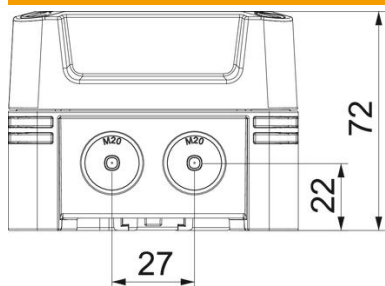

### Stamgegevens

Artikelnummer	2005144
Type	X02 SW-RO
Omschrijving 1	Kabeldoos
Omschrijving 2	met rode deksel
Fabrikant	OBO
Dimensie	95x95x72
Kleur	zwart / rood
Materiaal	Polycarbonaat
Kleinste verkoop-eenheid	1
Eenheid van hoeveelheid	Stuk
Gewicht	17,8 kg
Eenheid gewicht	kg/100 paar

### Afmetingen

Lengte	95 mm
Breedte	95 mm
Hoogte	72 mm

### Technische gegevens

Rijgbaar	ja
Aantal invoeren	7
Soort invoer	Deelmembraam afsnijdbaar
Soort doorvoer behuizing	Voorgeperst gat
Nominale isolatiespanning Ui	750 V
uitrusting van de componente	zonder
Deksel	niet transparant
Dekselbevestiging	geschroefd
Invoer achteraan	nee
Kabelinvoeren	7 x Ø20
Explosieveilige uitvoering	nee
moelijk ontvlambaar	volgens VDE 0471/DIN 695 deel 2-1, testtemperatuur 650°C
Vorm	vierkant
glasvezelversterkt	ja
Halogeenvrij	ja
Binnenafmetingen	85x85x57 mm
Max. Aderdiameter	2,5 mm <sup>2</sup>
Met afscherming	nee
Met deksel	ja
Montagetype	Wand-/plafondmontage
Nominale doorsnede max.	2,5 mm <sup>2</sup>
Nominale doorsnede min.	1 mm <sup>2</sup>
Nominale spanning	750 V
verzegelbaar	ja
slagvast	ja
Beschermingsgraad	IP67
Beschermingsgraad IK-code	IK09
Temperatuurbereik max.	65 °C
Temperatuurbereik min.	-25 °C
Weersbestendig	ja