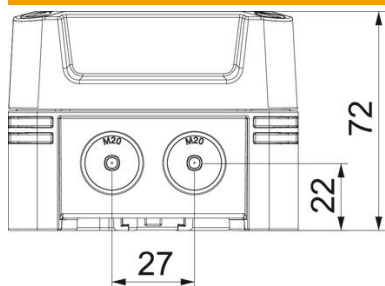

PC Polycarbonaat

Stamgegevens

Artikelnummer	2005032
Type	X02 G M20 LGR
Omschrijving 1	Kabeldoos
Omschrijving 2	met 3xV-TEC VM en 3x116
Fabrikant	OBO
Dimensie	95x95x72
Kleur	lichtgrijs; RAL 7035
Materiaal	Polycarbonaat
Kleinste verkoop-eenheid	1
Eenheid van hoeveelheid	Stuk
Gewicht	21,5 kg
Eenheid gewicht	kg/100 paar

Technische fiche

Kabeldoos X02 met kabelwartels

Artikelnummer: 2005032

Afmetingen

Lengte	95 mm
Breedte	95 mm
Hoogte	72 mm

Technische fiche

Kabeldoos X02 met kabelwartels

Artikelnummer: 2005032

Technische gegevens

Rijgbaar	ja
Aantal invoeren	7
Soort invoer	Deelmembraam afsnijdbaar
Soort doorvoer behuizing	Voorgeperst gat
Nominale isolatiespanning Ui	750 V
uitrusting van de componente	Overige
Deksel	niet transparant
Dekselbevestiging	geschroefd
Invoer achteraan	nee
Kabelinvoeren	7 x Ø20
Explosieveilige uitvoering	nee
moelijk ontvlambaar	volgens VDE 0471/DIN 695 deel 2-1, testtemperatuur 650°C
Vorm	vierkant
glasvezelversterkt	ja
Halogeenvrij	ja
Binnenafmetingen	85x85x57 mm
Max. Aderdiameter	2,5 mm ²
Met afscherming	nee
Met deksel	ja
Montagetype	Wand-/plafondmontage
Nominale doorsnede max.	2,5 mm ²
Nominale doorsnede min.	1 mm ²
Nominale spanning	750 V
verzegelbaar	ja
slagvast	ja
Beschermingsgraad	IP67
Beschermingsgraad IK-code	IK09
Temperatuurbereik max.	65 °C
Temperatuurbereik min.	-25 °C
Weersbestendig	ja