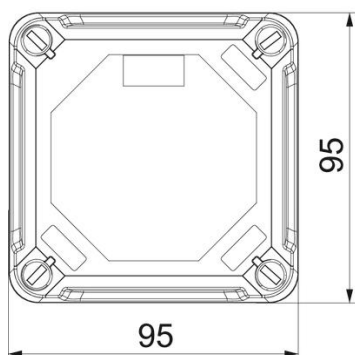

PC Polycarbonaat

Stamgegevens

Artikelnummer	2005032
Type	X02 G M20 LGR
Omschrijving 1	Kabeldoos
Omschrijving 2	met 3xV-TEC VM en 3x116
Fabrikant	OBO
Dimensie	95x95x72
Kleur	lichtgrijs; RAL 7035
Materiaal	Polycarbonaat
Kleinste verkoop-eenheid	1
Eenheid van hoeveelheid	Stuk
Gewicht	21,5 kg
Eenheid gewicht	kg/100 paar

Technische fiche

Kabeldoos X02 met kabelwartels

Artikelnummer: 2005032

Afmetingen

Lengte	95 mm
Breedte	95 mm
Hoogte	72 mm

Technische fiche

Kabeldoos X02 met kabelwartels

Artikelnummer: 2005032

Technische gegevens

Rijgbaar	ja
Aantal invoeren	7
Soort invoer	Deelmembraam afsnijdbaar
Soort doorvoer behuizing	Voorgeperst gat
Nominale isolatiespanning Ui	750 V
uitrusting van de componente	Overige
Deksel	niet transparant
Dekselbevestiging	geschroefd
Invoer achteraan	nee
Kabelinvoeren	7 x Ø20
Explosieveilige uitvoering	nee
moelijk ontvlambaar	volgens VDE 0471/DIN 695 deel 2-1, testtemperatuur 650°C
Vorm	vierkant
glasvezelversterkt	ja
Halogeenvrij	ja
Binnenafmetingen	85x85x57 mm
Max. Aderdiameter	2,5 mm ²
Met afscherming	nee
Met deksel	ja
Montagetype	Wand-/plafondmontage
Nominale doorsnede max.	2,5 mm ²
Nominale doorsnede min.	1 mm ²
Nominale spanning	750 V
verzegelbaar	ja
slagvast	ja
Beschermingsgraad	IP67
Beschermingsgraad IK-code	IK09
Temperatuurbereik max.	65 °C
Temperatuurbereik min.	-25 °C
Weersbestendig	ja