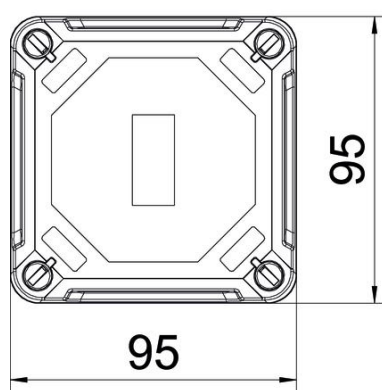

Kabeldoos conform NEN-EN-IEC 60670. Slagvastheid IK08 volgens DIN EN 50102. Beschermingsgraad IP67 conform NEN-EN-IEC 60529.

PC Polycarbonaat

Stamgegevens

Artikelnummer	2005590
Type	X01C SW
Omschrijving 1	Lege behuizing
Fabrikant	OBO
Dimensie	95x95x60
Kleur	grafietzwart; RAL 9011
Materiaal	Polycarbonaat
Kleinste verkoop-eenheid	1
Eenheid van hoeveelheid	Stuk
Gewicht	15,6 kg
Eenheid gewicht	kg/100 paar

Technische fiche

Lege kabeldoos X01

Artikelnummer: 2005590

Afmetingen

Lengte	95 mm
Breedte	95 mm
Hoogte	60 mm

Technische gegevens

Aanbouwmogelijkheid	nee
Dekselbevestiging	geschroefd
Vorm	vierkant
Geschikt voor gebruik buiten	ja
Binnenafmetingen	85x85x45 mm
Met deksel	ja
Montagetype	Opbouw
Beschermingsgraad	IP67
Beschermingsgraad IK-code	IK08
Beveiligingsklasse	II
Temperatuurbereik max.	65 °C
Temperatuurbereik min.	-25 °C
Weersbestendig	ja