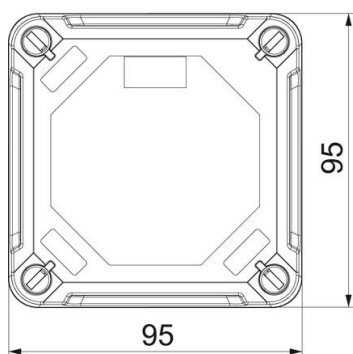

### Stamgegevens

Artikelnummer	2005140
Type	X01 SW-RO
Omschrijving 1	Kabeldoos
Omschrijving 2	met rode deksel
Fabrikant	OBO
Dimensie	95x95x60
Kleur	zwart / rood
Materiaal	Polycarbonaat
Kleinste verkoop-eenheid	1
Eenheid van hoeveelheid	Stuk
Gewicht	16 kg
Eenheid gewicht	kg/100 paar

### Afmetingen

Lengte	95 mm
Breedte	95 mm
Hoogte	60 mm

## Technische gegevens

Rijgbaar	ja
Aantal invoeren	7
Soort invoer	Deelmembraam afsnijdbaar
Soort doorvoer behuizing	Voorgeperst gat
Nominale isolatiespanning Ui	750 V
uitrusting van de componente	zonder
Deksel	niet transparant
Dekselbevestiging	geschroefd
Invoer achteraan	nee
Kabelinvoeren	7 x Ø20
Explosieveilige uitvoering	nee
moelijk ontvlambaar	volgens VDE 0471/DIN 695 deel 2-1, testtemperatuur 650°C
Vorm	vierkant
glasvezelversterkt	ja
Halogeenvrij	ja
Binnenafmetingen	85x85x45 mm
Max. Aderdiameter	1,5 mm <sup>2</sup>
Met afscherming	nee
Met deksel	ja
Montagetype	Wand-/plafondmontage
Nominale doorsnede max.	1,5 mm <sup>2</sup>
Nominale doorsnede min.	0,8 mm <sup>2</sup>
Nominale spanning	750 V
verzegelbaar	ja
slagvast	ja
Beschermingsgraad	IP67
Beschermingsgraad IK-code	IK09
Temperatuurbereik max.	65 °C
Temperatuurbereik min.	-25 °C
Weersbestendig	ja