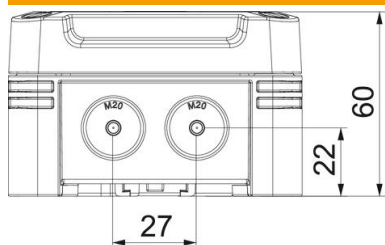

### Stamgegevens

Artikelnummer	2005140
Type	X01 SW-RO
Omschrijving 1	Kabeldoos
Omschrijving 2	met rode deksel
Fabrikant	OBO
Dimensie	95x95x60
Kleur	zwart / rood
Materiaal	Polycarbonaat
Kleinste verkoop-eenheid	1
Eenheid van hoeveelheid	Stuk
Gewicht	16 kg
Eenheid gewicht	kg/100 paar

### Afmetingen

Lengte	95 mm
Breedte	95 mm
Hoogte	60 mm

## Technische gegevens

Rijgbaar	ja
Aantal invoeren	7
Soort invoer	Deelmembraam afsnijdbaar
Soort doorvoer behuizing	Voorgeperst gat
Nominale isolatiespanning Ui	750 V
uitrusting van de componente	zonder
Deksel	niet transparant
Dekselbevestiging	geschroefd
Invoer achteraan	nee
Kabelinvoeren	7 x Ø20
Explosieveilige uitvoering	nee
moelijk ontvlambaar	volgens VDE 0471/DIN 695 deel 2-1, testtemperatuur 650°C
Vorm	vierkant
glasvezelversterkt	ja
Halogeenvrij	ja
Binnenafmetingen	85x85x45 mm
Max. Aderdiameter	1,5 mm <sup>2</sup>
Met afscherming	nee
Met deksel	ja
Montagetype	Wand-/plafondmontage
Nominale doorsnede max.	1,5 mm <sup>2</sup>
Nominale doorsnede min.	0,8 mm <sup>2</sup>
Nominale spanning	750 V
verzegelbaar	ja
slagvast	ja
Beschermingsgraad	IP67
Beschermingsgraad IK-code	IK09
Temperatuurbereik max.	65 °C
Temperatuurbereik min.	-25 °C
Weersbestendig	ja