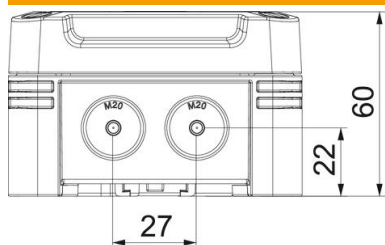

PC Polycarbonaat

Stamgegevens

Artikelnummer	2005030
Type	X01 G M20 LGR
Omschrijving 1	Kabeldoos
Omschrijving 2	met 3xV-TEC VM en 3x116
Fabrikant	OBO
Dimensie	95x95x60
Kleur	lichtgrijs; RAL 7035
Materiaal	Polycarbonaat
Kleinste verkoop-eenheid	1
Eenheid van hoeveelheid	Stuk
Gewicht	19 kg
Eenheid gewicht	kg/100 paar

Technische fiche

Kabeldoos X01 met wartels

Artikelnummer: 2005030

Afmetingen

Lengte	95 mm
Breedte	95 mm
Hoogte	60 mm

Technische fiche

Kabeldoos X01 met wartels

Artikelnummer: 2005030

Technische gegevens

Rijgbaar	ja
Aantal invoeren	7
Soort invoer	Schroefverbinding
Soort doorvoer behuizing	Voorgeperst gat
Nominale isolatiespanning Ui	750 V
uitrusting van de componente	Overige
Deksel	niet transparant
Dekselbevestiging	geschroefd
Invoer achteraan	nee
Kabelinvoeren	7 x Ø20
Explosieveilige uitvoering	nee
moelijk ontvlambaar	volgens VDE 0471/DIN 695 deel 2-1, testtemperatuur 650°C
Vorm	vierkant
glasvezelversterkt	ja
Halogeenvrij	ja
Binnenafmetingen	85x85x45 mm
Max. Aderdiameter	1,5 mm ²
Met afscherming	nee
Met deksel	ja
Montagetype	Wand-/plafondmontage
Nominale doorsnede max.	1,5 mm ²
Nominale doorsnede min.	0,8 mm ²
Nominale spanning	750 V
verzegelbaar	ja
slagvast	ja
Beschermingsgraad	IP67
Beschermingsgraad IK-code	IK09
Temperatuurbereik max.	65 °C
Temperatuurbereik min.	-25 °C
Weersbestendig	ja