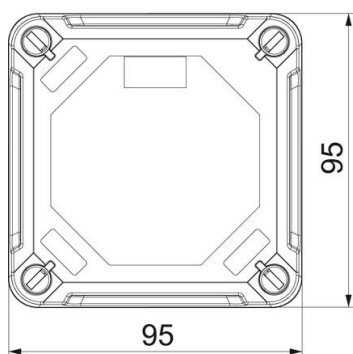

PC Polycarbonaat

Stamgegevens

Artikelnummer	2005030
Type	X01 G M20 LGR
Omschrijving 1	Kabeldoos
Omschrijving 2	met 3xV-TEC VM en 3x116
Fabrikant	OBO
Dimensie	95x95x60
Kleur	lichtgrijs; RAL 7035
Materiaal	Polycarbonaat
Kleinste verkoop-eenheid	1
Eenheid van hoeveelheid	Stuk
Gewicht	19 kg
Eenheid gewicht	kg/100 paar

Technische fiche

Kabeldoos X01 met wartels

Artikelnummer: 2005030

Afmetingen

Lengte	95 mm
Breedte	95 mm
Hoogte	60 mm

Technische fiche

Kabeldoos X01 met wartels

Artikelnummer: 2005030

Technische gegevens

Rijgbaar	ja
Aantal invoeren	7
Soort invoer	Schroefverbinding
Soort doorvoer behuizing	Voorgeperst gat
Nominale isolatiespanning Ui	750 V
uitrusting van de componente	Overige
Deksel	niet transparant
Dekselbevestiging	geschroefd
Invoer achteraan	nee
Kabelinvoeren	7 x Ø20
Explosieveilige uitvoering	nee
moelijk ontvlambaar	volgens VDE 0471/DIN 695 deel 2-1, testtemperatuur 650°C
Vorm	vierkant
glasvezelversterkt	ja
Halogeenvrij	ja
Binnenafmetingen	85x85x45 mm
Max. Aderdiameter	1,5 mm ²
Met afscherming	nee
Met deksel	ja
Montagetype	Wand-/plafondmontage
Nominale doorsnede max.	1,5 mm ²
Nominale doorsnede min.	0,8 mm ²
Nominale spanning	750 V
verzegelbaar	ja
slagvast	ja
Beschermingsgraad	IP67
Beschermingsgraad IK-code	IK09
Temperatuurbereik max.	65 °C
Temperatuurbereik min.	-25 °C
Weersbestendig	ja