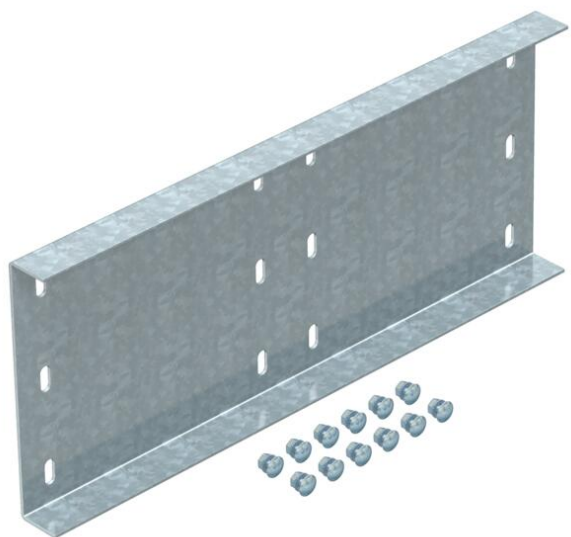

## Verbinder

Artikelnummer: 6232507

Koppelplaat voor rechte verbindingen van verspankabeladders en hulpstukken met een hoogte van 200 mm.  
Inclusief benodigde bouten, sluitringen en moeren.

**St** Staal

**FT** thermisch verzinkt

### Stamgegevens

Artikelnummer	6232507
Type	WRV 200 FT
Omschrijving 1	Koppelplaat
Omschrijving 2	voor verspankabeladder 200
Fabrikant	OBO
Dimensie	200x500
Materiaal	staal
Oppervlak	thermisch verzinkt
Oppervlaktenorm	DIN EN ISO 1461
Kleinste verkoop-eenheid	4
Eenheid van hoeveelheid	Stuk
Gewicht	320 kg
Eenheid gewicht	kg/100 paar

### Afmetingen

Lengte	500 mm
Breedte	20 mm
Hoogte	205 mm
Plaatdikte	2,5 mm