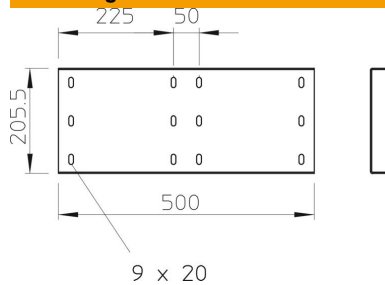

### Stamgegevens

Artikelnummer	6232507
Type	WRV 200 FT
Omschrijving 1	Koppelplaat
Omschrijving 2	voor verspankabeladder 200
Fabrikant	OBO
Dimensie	200x500
Materiaal	staal
Oppervlak	thermisch verzinkt
Oppervlaktenorm	DIN EN ISO 1461
Kleinste verkoop-eenheid	4
Eenheid van hoeveelheid	Stuk
Gewicht	320 kg
Eenheid gewicht	kg/100 paar

### Afmetingen

Lengte	500 mm
Breedte	20 mm
Hoogte	205 mm
Plaatdikte	2,5 mm