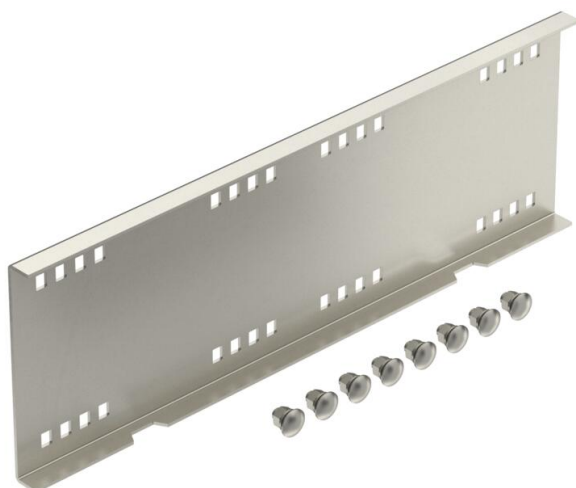

## Koppelplaat A2

Artikelnummer: 6227724

Verbinder voor rechte verbindingen van hulpstukken, verspankabelgoten en -kabeladders met een zijhoogte van 160 mm.  
Inclusief benodigde bouten, sluitringen en moeren.

**A2** Roestvrij staal 1.4301

**2B** blank, nabehandeld

### Stamgegevens

Artikelnummer	6227724
Type	WRVL 160 A2
Omschrijving 1	Koppelplaat
Omschrijving 2	voor verspanstelsysteem 160
Fabrikant	OBO
Dimensie	160x500
Materiaal	Roestvast staal 1.4301
Oppervlak	blank, nabehandeld
Oppervlaktenorm	
Kleinste verkoop-eenheid	2
Eenheid van hoeveelheid	Stuk
Gewicht	218 kg
Eenheid gewicht	kg/100 paar

### Afmetingen

Lengte	500 mm
Breedte	20 mm
Hoogte	160 mm
Plaatdikte	2,5 mm