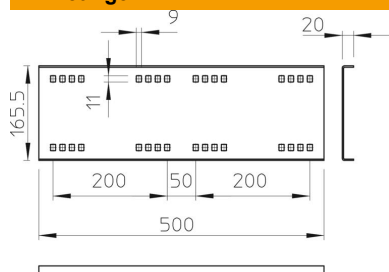

### Stamgegevens

Artikelnummer	6227724
Type	WRVL 160 A2
Omschrijving 1	Koppelplaat
Omschrijving 2	voor verspanstelsysteem 160
Fabrikant	OBO
Dimensie	160x500
Materiaal	Roestvast staal 1.4301
Oppervlak	blank, nabehandeld
Oppervlaktenorm	
Kleinste verkoop-eenheid	2
Eenheid van hoeveelheid	Stuk
Gewicht	218 kg
Eenheid gewicht	kg/100 paar

### Afmetingen

Lengte	500 mm
Breedte	20 mm
Hoogte	160 mm
Plaatdikte	2,5 mm