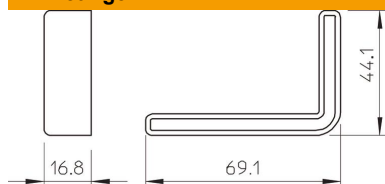

Technische fiche

Beschermkap WE 40/65

Artikelnummer: 6372898

Beschermkap voor de eindafdekking van het hoekprofiel type WP 40/65.

PE Polyethyleen

Stamgegevens

Artikelnummer	6372898
Type	WPK SL OR
Omschrijving 1	Beschermkap
Omschrijving 2	for angle profile WP 40/65 (I)
Fabrikant	OBO
Kleur	oranje; RAL 2003
Materiaal	Polyethyleen
Kleinste verkoop-eenheid	20
Eenheid van hoeveelheid	Stuk
Gewicht	0,6 kg
Eenheid gewicht	kg/100 paar

Afmetingen

Breedte	16,8 mm
---------	---------

Technische gegevens

Uitvoering	Eindkap links
Geschikt voor profielvormen	L-profiel