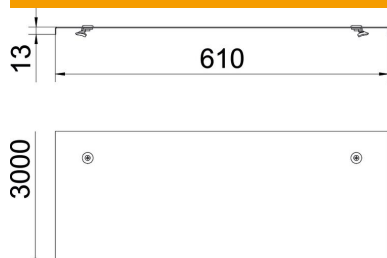

Fiche technique

Couvercle avec verrou tournant DD

Référence: 6232410

Couvercle pour échelles à câbles longue portée d'une hauteur latérale de 200 mm.
Emboutissage transversal à partir d'une largeur de 500 mm.
Des mesures de sécurité doivent être prises en cas d'augmentation de la force du vent.

St acier

DD galvanisé par bande zinc/aluminium, double trempage

Données sources

Référence	6232410
Type	WKLD 2060 DD
Désignation 1	Couvercle avec verrou tournant
Désignation 2	p. syst. longue portée 200
Fabricant	OBO
Dimension	600x3000
Matériau	acier
Surface	galvanisé par bande zinc/aluminium, double trempage
Norme de surface	DIN EN 10346
Unité d'emballage minimale	3
Unité de mesure	Mètre
Poids	673,34 kg
Unité de poids	kg/100 pc

Fiche technique

Couvercle avec verrou tournant DD

Référence: 6232410

Dimensions

Longueur	3 000 mm
Largeur	600 mm
Hauteur	200 mm
Épaisseur de tôle	1,5 mm
Cote B	600 mm
Dimension H	15 mm
Cote L	3 000 mm

Caractéristiques techniques