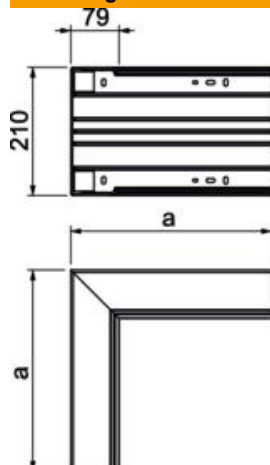

## Stamgegevens

Artikelnummer	6193866
Type	WDK I80210RW
Omschrijving 1	Binnenhoek
Fabrikant	OBO
Dimensie	329x210x80
Kleur	zuiver wit; RAL 9010
Materiaal	Polyvinylchloride
Kleinste verkoop-eenheid	1
Eenheid van hoeveelheid	Stuk
Gewicht	120 kg
Eenheid gewicht	kg/100 paar

# Technische fiche

Binnenhoek, voor wandgoot type WDK 80210

Artikelnummer: 6193866

## Afmetingen

Lengte	329 mm
Breedte	210 mm
Hoogte	80 mm
Maat a	329 mm