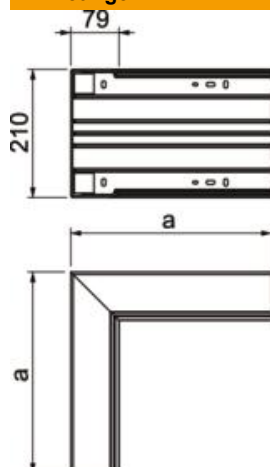

## Binnenhoek, voor wandgoot type WDK 80210

Artikelnummer: 6193864

Binnenhoek voor richtingsverandering van WDK-kanalen.  
De hulpstukken zijn in het algemeen overlappend over het kanaaldeksel.

**PVC** Polyvinylchloride

### Stamgegevens

Artikelnummer	6193864
Type	WDK I80210LGR
Omschrijving 1	Binnenhoek
Fabrikant	OBO
Dimensie	329x210x80
Kleur	lichtgrijs; RAL 7035
Materiaal	Polyvinylchloride
Kleinste verkoop-eenheid	1
Eenheid van hoeveelheid	Stuk
Gewicht	120 kg
Eenheid gewicht	kg/100 paar

# Technische fiche

Binnenhoek, voor wandgoot type WDK 80210

Artikelnummer: 6193864

## Afmetingen

Lengte	329 mm
Breedte	210 mm
Hoogte	80 mm
Maat a	329 mm