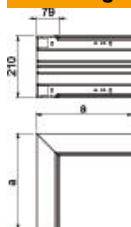

## Stamgegevens

Artikelnummer	6193831
Type	WDK I80210CW
Omschrijving 1	Binnenhoek
Fabrikant	OBO
Dimensie	329x210x80
Kleur	crémewit; RAL 9001
Materiaal	Polyvinylchloride
Kleinste verkoop-eenheid	1
Eenheid van hoeveelheid	Stuk
Gewicht	120 kg
Eenheid gewicht	kg/100 paar

## Afmetingen

Lengte	329 mm
Breedte	210 mm
Hoogte	80 mm
Maat a	329 mm