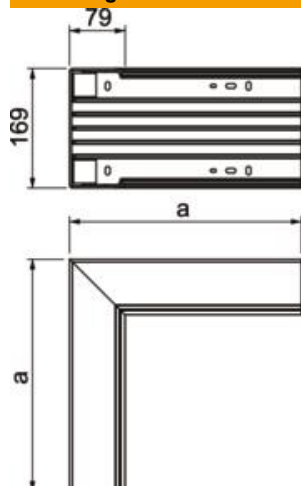

Technische fiche

Binnenhoek, voor wandgoot type WDK 80170

Artikelnummer: 6193829

Binnenhoek voor richtingsverandering van WDK-kanalen.
De hulpstukken zijn in het algemeen overlappend over het kanaaldeksel.

PVC Polyvinylchloride

Stamgegevens

Artikelnummer	6193829
Type	WDK I80170VW
Omschrijving 1	Binnenhoek
Fabrikant	OBO
Dimensie	329x170x80
Kleur	verkeerswit; RAL 9016
Materiaal	Polyvinylchloride
Kleinste verkoop-eenheid	1
Eenheid van hoeveelheid	Stuk
Gewicht	100 kg
Eenheid gewicht	kg/100 paar

Technische fiche

Binnenhoek, voor wandgoot type WDK 80170

Artikelnummer: 6193829

Afmetingen

Lengte	329 mm
Breedte	170 mm
Hoogte	80 mm
Maat a	329 mm

Technische gegevens

Uitvoering	Bodemdeel
Type bevestiging	Bodemperforatie
Functiebehoud	nee
Halogeenvrij	nee
Beschermingsgraad	IP30
Beschermfolie	nee
Beschermingsgraad IK-code	IK04
Temperatuurbereik max.	60 °C
Temperatuurbereik min.	-5 °C
Hoekbereik max.	90 mm
Hoekbereik min.	90 mm