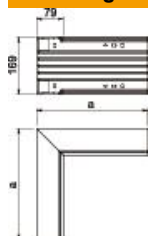

PVC Polyvinylchloride

Stamgegevens

Artikelnummer	6193825
Type	WDK I80170LGR
Omschrijving 1	Binnenhoek
Fabrikant	OBO
Dimensie	329x170x80
Kleur	lichtgrijs; RAL 7035
Materiaal	Polyvinylchloride
Kleinste verkoop-eenheid	1
Eenheid van hoeveelheid	Stuk
Gewicht	100 kg
Eenheid gewicht	kg/100 paar

Technische fiche

Binnenhoek, voor wandgoot type WDK 80170

Artikelnummer: 6193825

Afmetingen

Lengte	329 mm
Breedte	170 mm
Hoogte	80 mm
Maat a	329 mm

Technische gegevens

Uitvoering	Bodemdeel
Type bevestiging	Bodemperforatie
Functiebehoud	nee
Halogeenvrij	nee
Beschermingsgraad	IP30
Beschermfolie	nee
Beschermingsgraad IK-code	IK04
Temperatuurbereik max.	60 °C
Temperatuurbereik min.	-5 °C
Hoekbereik max.	90 mm
Hoekbereik min.	90 mm